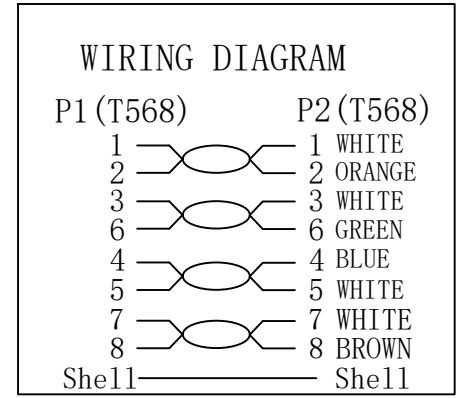

Cat8.1/Class I S/FTP 4x2x26AWG/7 Ultra Super Flex TPE ISO/IEC11801 & EN50173 & ANSI/TIA568.2-D www.Synergy21.de

NOTE:

1. 100% OPEN SHORT, MISS WIRE TEST
2. Fluke channel test :
TEST LIMIT:ISO11801 Channel Class I(+ALL)
3. ROHS 3.0 AND REACH COMPLIANT
4. Support Support PoE ,POE+,POE++
5. Minimum of the bending radius is 60mm
6. Operating temperature:-20°C~+75°C
7. Halogen free(IEC 60754-2)

Chart:

COLOR:BLACK PANTONE BLACK 3C	
ITEM	LENGTH/mm
S217410	150±5
S217411	250±10
S217412	500±15
S217413	1000±20
S217414	1500±30
S217415	2000±30
S217416	3000±50
S217417	5000±100
S217418	7500±200
S217419	10000±200

COLOR:WHITE RAL 9003	
ITEM	LENGTH/mm
S217420	150±5
S217421	250±10
S217422	500±15
S217423	1000±20
S217424	1500±30
S217425	2000±30
S217426	3000±50
S217427	5000±100
S217428	7500±200
S217429	10000±200

COLOR:GREY RAL 7035	
ITEM	LENGTH/mm
S217400	150±5
S217401	250±10
S217402	500±15
S217403	1000±20
S217404	1500±30
S217405	2000±30
S217406	3000±50
S217407	5000±100
S217408	7500±200
S217409	10000±200

COLOR:BLUE PANTONE 647C	
ITEM	LENGTH/mm
S217430	150±5
S217431	250±10
S217432	500±15
S217433	1000±20
S217434	1500±30
S217435	2000±30
S217436	3000±50
S217437	5000±100
S217438	7500±200
S217439	10000±200

COLOR:RED PANTONE 199C	
ITEM	LENGTH/mm
S217440	150±5
S217441	250±10
S217442	500±15
S217443	1000±20
S217444	1500±30
S217445	2000±30
S217446	3000±50
S217447	5000±100
S217448	7500±200
S217449	10000±200