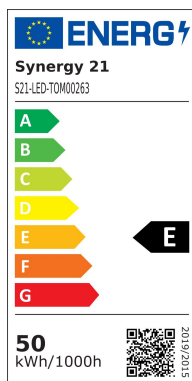

Synergy 21 LED Spot Outdoor Baustrahler 50W graues Gehäuse - warmweiß V2

SYNERGY 21

kwh/1000h:	50,00
Lumen:	6250
Watt:	50,0
Nennlebensdauer:	35000 Std.
Schaltzyklen:	50000
Opt. Umgebungstemp.:	25 °C

Mit Notstromfunktion (ab 80V ca.20% Helligkeit) und reversiblen Überhitzungsschutz
dimmbar (Phasenanschnitts- und Phasenabschnittsdimmer)
Einscheibensicherheitsglas
rostfreier Edelstahl Montagebügel
IP65 geeignetes Außenkabel H05RNF

Mit Notstromfunktion und Überhitzungsschutz
Betriebsspannung: > AC 207-253V/50-60Hz
LED: 50Watt Highpower Chip
Abstrahlwinkel: 120°
Lumen: 6250lm
Effizienz: 125lm/W
Warmweiß: 3300K ±150
CRI: >80
dimmbar: ja (Phasenanschnitts- und Phasenabschnittsdimmer)
Gehäuse: Alu Spritzguss in grau
Frontglas: Einscheibensicherheitsglas (ESG)
Arbeitstemperatur: -25°C bis +55°C
Schutzklasse: IP65 (Strahlwasserfest)
Gewicht: 3,3Kg
Abmessungen: (l*b*h) 150*290*240mm

Energieeffizienzklasse: A++
kWh/1000h: 50

Merkmale

Merkmal	Wert
Abstrahlwinkel:	120
CRI:	>80
Dimmbar:	TRIAC
Grösse:	150*290*240
LED - Gehäusefarbe:	grau
LED - Gehäusematerial:	Aluminium
Lichtfarbe:	warmweiß
Lichtfarbe in Kelvin:	4250
Lumen:	6250
Schutzklasse:	IP65
Volt:	230
Gewicht:	3.3 Kg