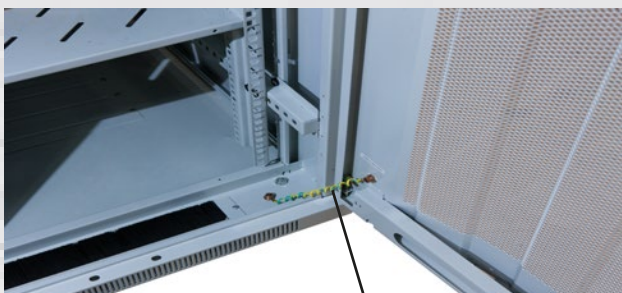

Farbe: Lichtgrau ähnlich RAL7035

Besonderheiten: Schrank aufgebaut (komplett zerlegbar)
Nivellier Füße (H20-70mm)
Front Türe umbaubar (links/rechts) mit Erdungskabel
19" Lochrasterprofile verstellbar (vorne und hinten) mit Einteilung der Höheneinheiten
L-Winkel (Nutzbreite 450mm)
Zwischenboden (Nutzbreite 450mm)
Kabelführungsplatte mit Abdeckung H44/B482/T68mm
Lüfter mit Thermostat 220V mit Kabel
Erdungsbolzen M6
Kabeleingang oben (vorne/hinten) mit Bürstenleiste und unten (vorne/mittig/hinten)
ohne Sockel (empfehlenswert)
IP20 Schutzgrad

Belastbar: bis max. 500Kg

Artikel	Außenmasse (B/T/H)	Nutzhöhe	Farbe	19" Profilabstand	Herstellernummer
137713	600/1010/656mm	12HE	Lichtgrau	800(850)mm	ALL-SNB6112EKGrau
113998	600/1010/1110mm	22HE	Lichtgrau	800(850)mm	ALL-SNB6122EKGrau
156703	600/1210/2000mm	22HE	Lichtgrau	1000(1080)mm	ALL-SNB61222EKGrau
113999	600/1010/1555mm	32HE	Lichtgrau	800(850)mm	ALL-SNB6132EKGrau
114000	600/1010/2000mm	42HE	Lichtgrau	800(850)mm	ALL-SNB6142EKGrau
137714	600/1210/2000mm	42HE	Lichtgrau	1000(1080)mm	ALL-SNB61242EKGrau

Zwischenboden und Zubehör

2-teilig Rücktür, perforiert

Erdungsverbindung, Türe

Temperatureinheit, Lüfter

Geschwungene perforierte Fronttüre

Seitenansicht

Schnellabnehmbare Seitenwand mit Schloss

Waagrechte Kabelführungsplatte