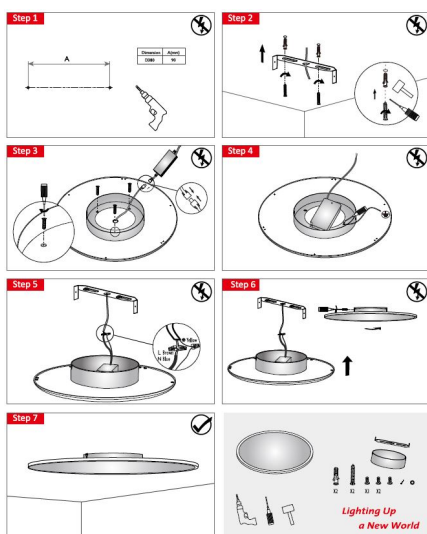

## Synergy 21 LED light panel R400 zub Montage Kit

kwh/1000h:	0,00
Lumen:	0
Watt:	0,0
Nennlebensdauer:	0 Std.
Schaltzyklen:	0
Opt. Umgebungstemp.:	0 °C

Montage Kit surface + suspension  
Montage Kit Aufputz + Abhängung

## Weitere Bilder

## Zubehör

Art.-Nr.	Name
131690	Synergy 21 LED light panel 300*1200 Up& Down oder Pontos transparentes Kabel für Netzteil