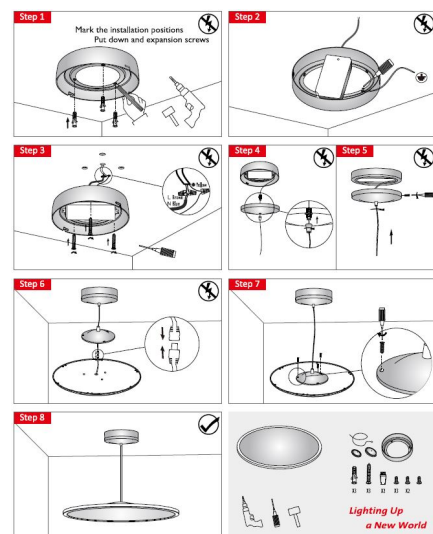

## Synergy 21 LED light panel R400 zub Montage Kit

kwh/1000h:	0,00
Lumen:	0
Watt:	0,0
Nennlebensdauer:	0 Std.
Schaltzyklen:	0
Opt. Umgebungstemp.:	0 °C

Montage Kit surface + suspension  
Montage Kit Aufputz + Abhängung

## Weitere Bilder

## Zubehör

Art.-Nr.	Name
131690	Synergy 21 LED light panel 300*1200 Up& Down oder Pontos transparentes Kabel für Netzteil