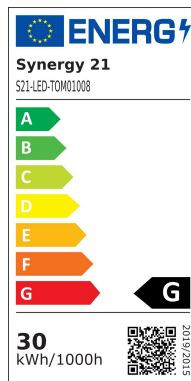

Synergy 21 LED Spot Outdoor Baustrahler 30W schwarzes Gehäuse - rot V2

SYNERGY 21

kWh/1000h:	30,00
Lumen:	2700
Watt:	30,0
Nennlebensdauer:	35000 Std.
Schaltzyklen:	50000
Opt. Umgebungstemp.:	25 °C

Mit Notstromfunktion (ab 80V ca.20% Helligkeit) und
reversiblen Überhitzungsschutz
dimmbar (Phasenanschnitts- und Phasenabschnittsdimmer)
Einscheibensicherheitsglas
rostfreier Edelstahl Montagebügel
IP65 geeignetes Außenkabel H05RNF

Mit Notstromfunktion und Überhitzungsschutz
Betriebsspannung: >AC 207-253V
LED: 30Watt Highpower Chip
Abstrahlwinkel: 120°
Lichtfarbe: Rot 620-630nm
dimmbar: ja (Phasenanschnitts- und Phasenabschnittsdimmer)
Gehäuse: Alu Spritzguss in schwarz
Frontglas: Einscheibensicherheitsglas (ESG)
Arbeitstemperatur: -25°C bis +55°C
Schutzklasse: IP65 (Strahlwasserfest)
Gewicht: 2,3Kg
Abmessungen: (l*b*h) 126*225*185mm

Energieeffizienzklasse: A+
kWh/1000h: 30

Merkmale

Merkmal	Wert
Abstrahlwinkel:	120
CRI:	>80
Dimmbar:	TRIAC
Grösse:	126*225*185
LED - Gehäusefarbe:	schwarz
LED - Gehäusematerial:	Aluminium
Lichtfarbe:	rot
Schutzklasse:	IP65
Volt:	230
Gewicht:	2.3 Kg