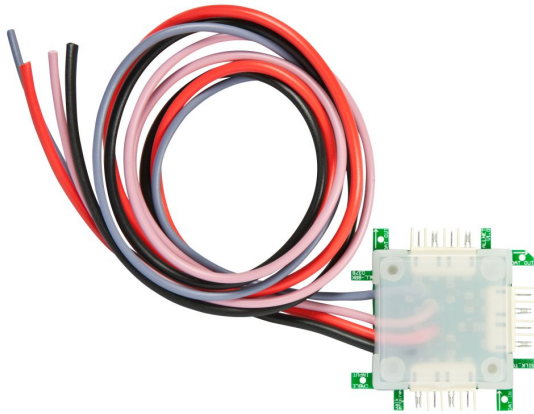

## ALLNET Brick'R'knowledge LED adressierbar Einspeiser Pixel LED

### EAN CODE

WS2812B Brick  
Strom und Daten Einspeise Brick

## Zubehör

Art.-Nr.	Name
118627	ALLNET Brick'R'knowledge Netzteiladapter 9V 1A Sicherung und Masse