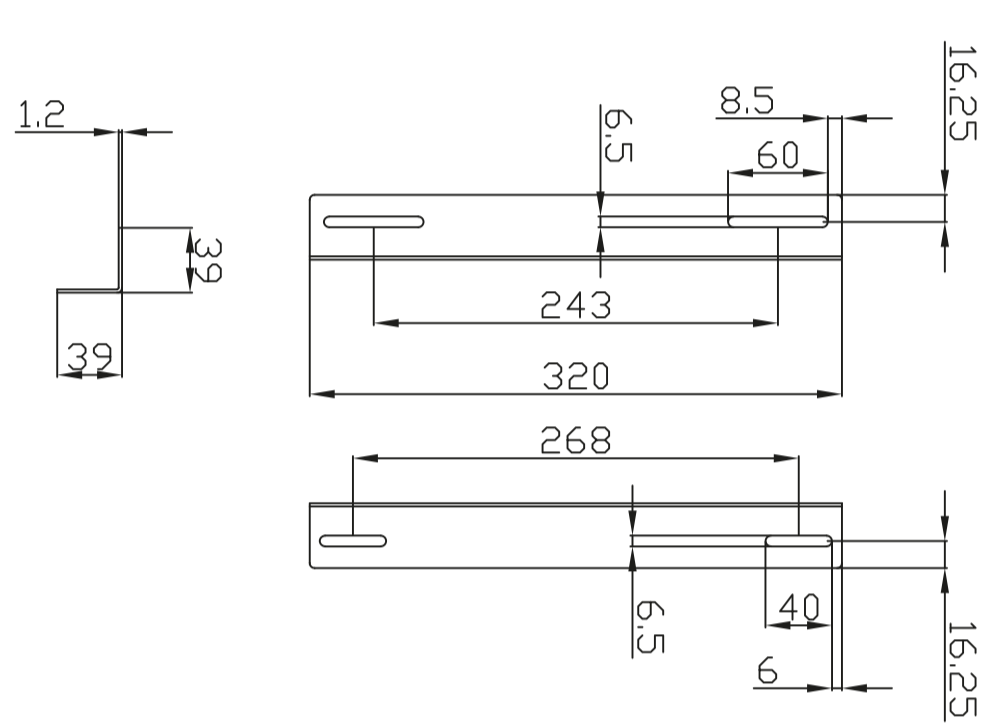

ALL-S0002055
ALL-S0002056