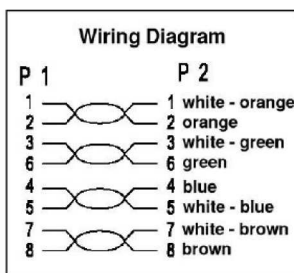

Elektrische Eigenschaften

NVP-Wert	- %
POE Klasse	PoE nach IEEE802.3af;PoE+ nach IEEE802.3at;4PPoE nach IEEE802.3bt

Übertragungstechnische Eigenschaften

Bandbreite	250MHz
Übertragung	5Gbit

Normen, Zulassungen, Zertifizierungen

Steckverbinder	IEC 60603-7-4
----------------	---------------

Verfügbare Varianten

Art.Nr.	Bezeichnung	Länge
K8100SW.0,25	RJ45 Patchkabel U/UTP, Cat.6, PVC, CCA, 0.25m, schwarz	0,25 m
Art.Nr.	Bezeichnung	Länge
K8100SW.0,5	RJ45 Patchkabel U/UTP, Cat.6, PVC, CCA, 0.5m, schwarz	0,5 m
Art.Nr.	Bezeichnung	Länge
K8100SW.1	RJ45 Patchkabel U/UTP, Cat.6, PVC, CCA, 1m, schwarz	1,0 m
Art.Nr.	Bezeichnung	Länge
K8100SW.1,5	RJ45 Patchkabel U/UTP, Cat.6, PVC, CCA, 1.5m, schwarz	1,5 m
Art.Nr.	Bezeichnung	Länge
K8100SW.2	RJ45 Patchkabel U/UTP, Cat.6, PVC, CCA, 2m, schwarz	2,0 m
Art.Nr.	Bezeichnung	Länge

DATENBLATT

RJ45 Patchkabel U/UTP, Cat.6, PVC, CCA, schwarz

K8100SW.3	RJ45 Patchkabel U/UTP, Cat.6, PVC, CCA, 3m, schwarz	3,0 m
Art.Nr.	Bezeichnung	Länge
K8100SW.5	RJ45 Patchkabel U/UTP, Cat.6, PVC, CCA, 5m, schwarz	5,0 m
Art.Nr.	Bezeichnung	Länge
K8100SW.7,5	RJ45 Patchkabel U/UTP, Cat.6, PVC, CCA, 7,5m, schwarz	7,5 m
Art.Nr.	Bezeichnung	Länge
K8100SW.10	RJ45 Patchkabel U/UTP, Cat.6, PVC, CCA, 10m, schwarz	10,0 m
Art.Nr.	Bezeichnung	Länge
K8100SW.15	RJ45 Patchkabel U/UTP, Cat.6, PVC, CCA, 15m, schwarz	15,0 m
Art.Nr.	Bezeichnung	Länge
K8100SW.20	RJ45 Patchkabel U/UTP, Cat.6, PVC, CCA, 20m, schwarz	20,0 m
Art.Nr.	Bezeichnung	Länge
K8100SW.30	RJ45 Patchkabel U/UTP, Cat.6, PVC, CCA, 30m, schwarz	30,0 m

Abbildungen

Item No.	Color	Length (L)
K8100GR.x	grey	0,5m +/- 5mm
K8100MA.x	magenta (pink)	1m +/- 10mm
K8100WS.x	white	1,5m +/- 15mm
K8100GN.x	green	2m +/- 20mm
K8100BL.x	blue	3m +/- 30mm
K8100GE.x	yellow	5m +/- 50mm
K8100RT.x	red	7,5m +/- 75mm
K8100SW.x	black	10m +/- 100mm
K8100OR.x	orange	15m +/- 150mm
		20m +/- 200mm
		25m +/- 250mm
		30m +/- 300mm