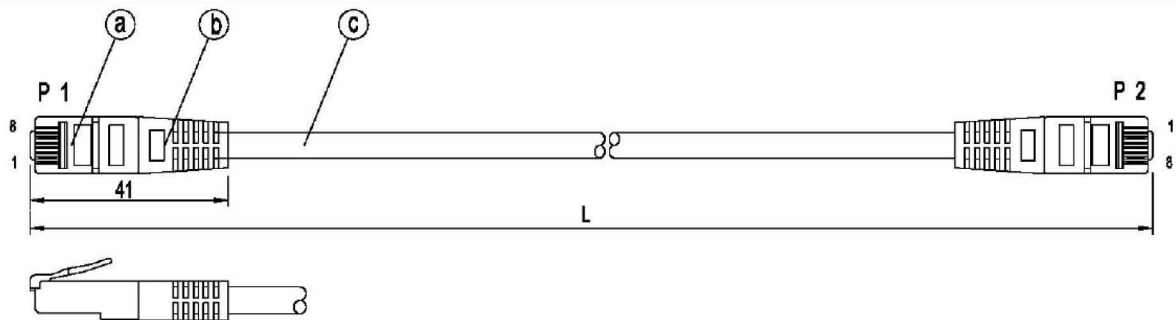

Mechanische Eigenschaften

Biegeradius	30 mm
-------------	-------

Kabelaufbau

Kabelaufbau	U/UTP
-------------	-------

DATENBLATT

RJ45 Patchkabel U/UTP, Cat.6, PVC, CCA, schwarz

Kabelaufbau

Kabelkonstruktion	4x2
AWG-Querschnitt/Litzen pro Ader	24/7
Leitermaterial	CCA

Steckverbinder	IEC 60603-7-4
----------------	---------------

Verfügbare Varianten

Art.Nr.	Bezeichnung	Länge
K8100SW.0,25	RJ45 Patchkabel U/UTP, Cat.6, PVC, CCA, 0.25m, schwarz	0,25 m
Art.Nr.	Bezeichnung	Länge
K8100SW.0,5	RJ45 Patchkabel U/UTP, Cat.6, PVC, CCA, 0.5m, schwarz	0,5 m
Art.Nr.	Bezeichnung	Länge
K8100SW.1	RJ45 Patchkabel U/UTP, Cat.6, PVC, CCA, 1m, schwarz	1,0 m
Art.Nr.	Bezeichnung	Länge
K8100SW.1,5	RJ45 Patchkabel U/UTP, Cat.6, PVC, CCA, 1.5m, schwarz	1,5 m
Art.Nr.	Bezeichnung	Länge
K8100SW.2	RJ45 Patchkabel U/UTP, Cat.6, PVC, CCA, 2m, schwarz	2,0 m
Art.Nr.	Bezeichnung	Länge

DATENBLATT

RJ45 Patchkabel U/UTP, Cat.6, PVC, CCA, schwarz

K8100SW.3	RJ45 Patchkabel U/UTP, Cat.6, PVC, CCA, 3m, schwarz	3,0 m
Art.Nr.	Bezeichnung	Länge
K8100SW.5	RJ45 Patchkabel U/UTP, Cat.6, PVC, CCA, 5m, schwarz	5,0 m
Art.Nr.	Bezeichnung	Länge
K8100SW.7,5	RJ45 Patchkabel U/UTP, Cat.6, PVC, CCA, 7,5m, schwarz	7,5 m
Art.Nr.	Bezeichnung	Länge
K8100SW.10	RJ45 Patchkabel U/UTP, Cat.6, PVC, CCA, 10m, schwarz	10,0 m
Art.Nr.	Bezeichnung	Länge
K8100SW.15	RJ45 Patchkabel U/UTP, Cat.6, PVC, CCA, 15m, schwarz	15,0 m
Art.Nr.	Bezeichnung	Länge
K8100SW.20	RJ45 Patchkabel U/UTP, Cat.6, PVC, CCA, 20m, schwarz	20,0 m
Art.Nr.	Bezeichnung	Länge
K8100SW.30	RJ45 Patchkabel U/UTP, Cat.6, PVC, CCA, 30m, schwarz	30,0 m

Abbildungen

Item No.	Color	Length (L)
K8100GR.x	grey	0,5m +/- 5mm
K8100MA.x	magenta (pink)	1m +/- 10mm
K8100WS.x	white	1,5m +/- 15mm
K8100GN.x	green	2m +/- 20mm
K8100BL.x	blue	3m +/- 30mm
K8100GE.x	yellow	5m +/- 50mm
K8100RT.x	red	7,5m +/- 75mm
K8100SW.x	black	10m +/- 100mm
K8100OR.x	orange	15m +/- 150mm
		20m +/- 200mm
		25m +/- 250mm
		30m +/- 300mm