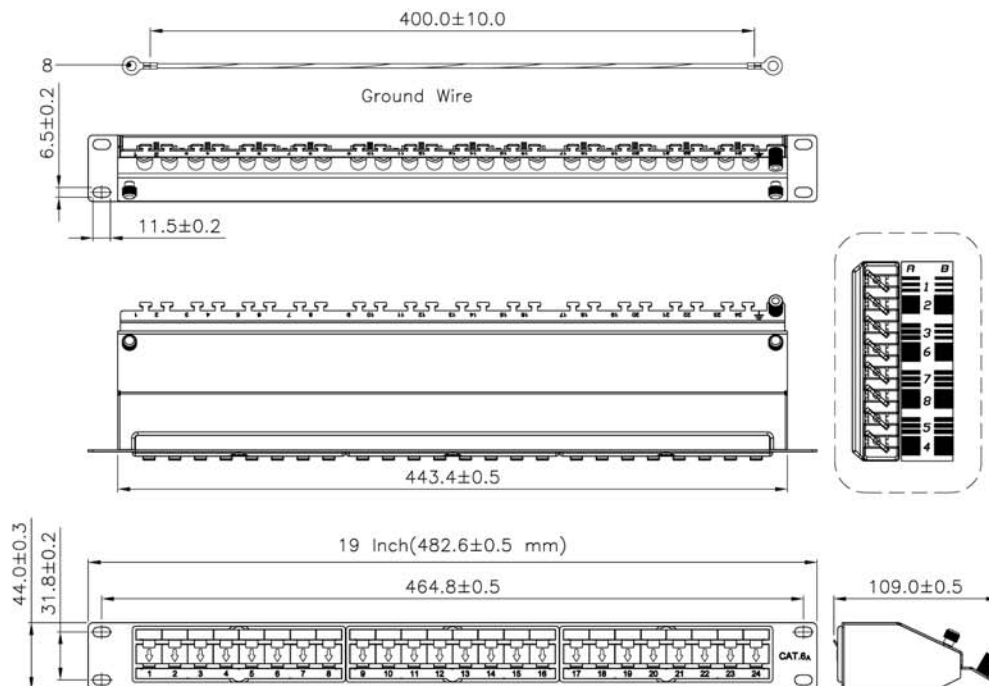

Cat.6A 24-Port Patch-Panel /1HE

Art.Nr.	Ausführung
37656.1	24-Port Cat.6A

- Cat.6A TIA 568-B.2-10 10Gbit Ethernet Performance
- 12 x vollgeschirmte RJ45 Buchsen
- Metallgehäuse RAL9005, schwarz
- 8pol. LSA Schneidklemmen
- Farbcode TIA 568 A/B

RoHS
konform

Created BT	Date 23.11.11	Cat.6A 24-Port Patchpanel 1HE	File: 37656.1
Last rev. BT	Date 23.11.11		
		37656.1	