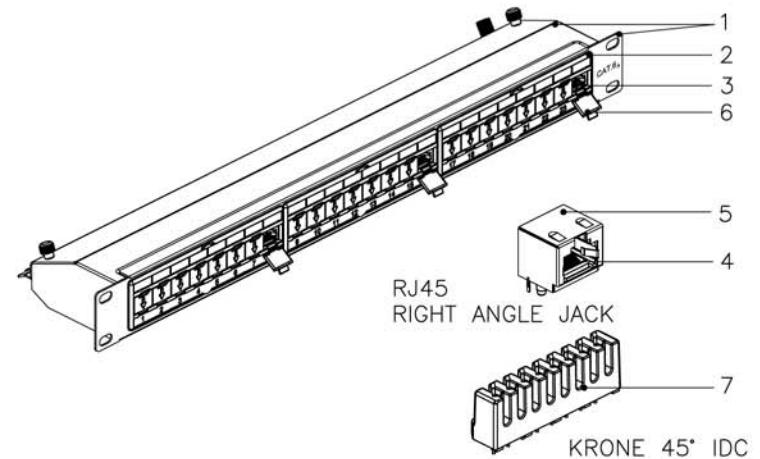

Cat.6A 24-Port Patch-Panel /1HE

Art.Nr.	Ausführung
37656.1	24-Port Cat.6A

- Cat.6A TIA 568-B.2-10 10Gbit Ethernet Performance
- 12 x vollgeschirmte RJ45 Buchsen
- Metallgehäuse RAL9005, schwarz
- 8pol. LSA Schneidklemmen
- Farbcode TIA 568 A/B

RoHS
konform

Created BT	Date 23.11.11	Cat.6A 24-Port Patchpanel 1HE	File: 37656.1
Last rev. BT	Date 23.11.11		
		37656.1	