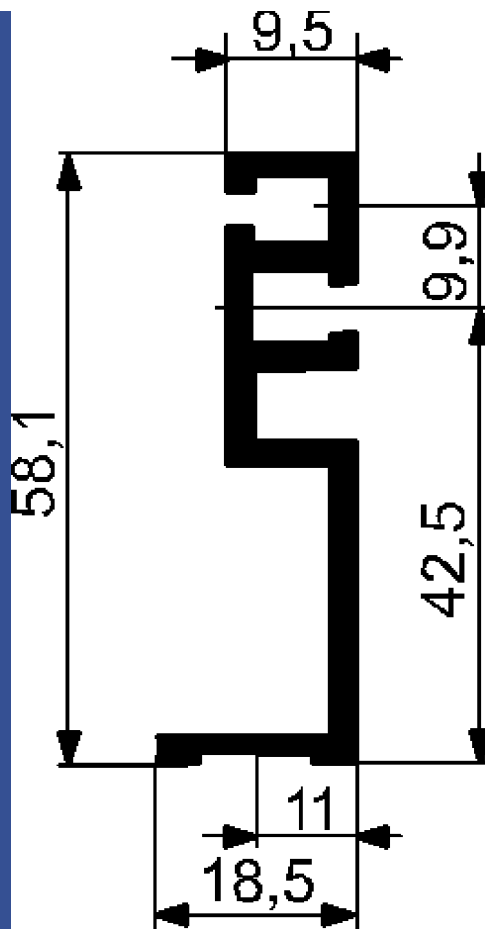

DoubleProRack 19"-Zubehör 19"-Einbau frontseitig mit Lochraster

DoubleProRack 19"-Einbau frontseitig mit Lochraster	Bestellnummer
Einbauhöhe	
[U]	
6	01.240.490.9
9	01.240.493.9
12	01.240.495.9
15	01.240.496.9
18	01.240.497.9
21	01.240.498.9
24	01.240.499.9

DoubleProRack 19"-Zubehör 19"-Einbau frontseitig mit Lochraster

- auch als zweite Befestigungsebene einsetzbar

Material

- Aluminium Strangpressprofile

Oberfläche

- Blank

Lieferumfang

2 19"-Profile frontseitig mit Lochraster