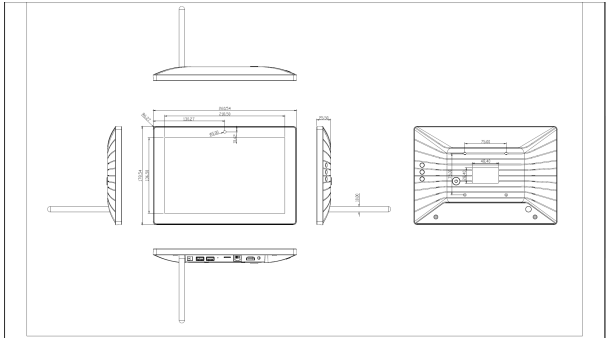

No. d'article: 201246
Numéro de fabricant: ALLTAB-10RK3566A11PoE