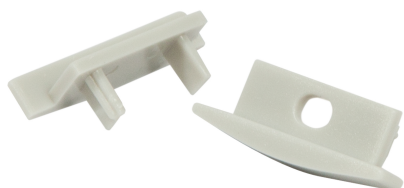

Synergy 21 LED U-Profil zub ALU001-R Endkappe

Endkappe, 1 Paar, eine mit Loch, eine ohne