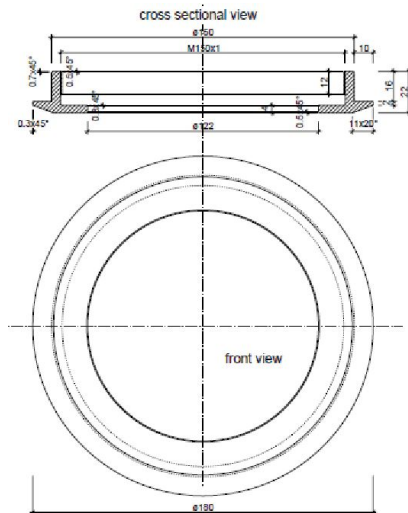

Weitere Bilder

Zubehör

Art.-Nr.	Name
89283	Synergy 21 LED Prometheus IP68 IR zub Linsenupdate SECURITY LINE
115517	Synergy 21 LED Prometheus IP68 Netzteil V2
148726	Synergy 21 Outdoor Kabelverbinder IP68 1:1
148727	Synergy 21 Outdoor Kabelverbinder IP66 1:2
148730	Synergy 21 Outdoor Kabelverbinder IP66 Box 3 Ports
148729	Synergy 21 Outdoor Kabelverbinder IP68 Box 3 Ports transparent
148728	Synergy 21 Netzteil - Wasserdichte Verbinder Box 4 Ports
87838	Synergy 21 LED Prometheus IP68 RGB-W zub. Kabel 3m
87839	Synergy 21 LED Prometheus IP68 RGB-W zub. Kabel 5m
92700	Synergy 21 LED Prometheus IP68 RGB-W zub. Ersatz Anschlußkabel 3m
81394	Synergy 21 LED Prometheus IP68 Zubehör, befahrbare Glasscheibe mit
88251	Synergy 21 LED Prometheus IP68 Zubehör, Deck-Ring