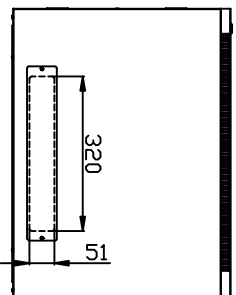

Nutztiefe: ca. 340mm bei T450mm Gehäuse
ca. 490mm bei T600mm Gehäuse

Belastbar: 6x Erdungsbolzen + Erdungskabel (Türe)

Veränderbare 19" Streben

Abnehmbare Seitenteile

Rückansicht

Bestandteile des Wandgehäuses

Model number	Dimensions			Model number	Dimensions		
	Width (0)	Depth (0)	Height (0)		Width (0)	Depth (0)	Height (0)
ALL-SMC6404GRAU	600	450	281.1	ALL-SMC6604GRAU	600	600	281.1
ALL-SMC6404SCHWARZ	600	450	281.1	ALL-SMC6604SCHWARZ	600	600	281.1
ALL-SMC6406GRAU	600	450	370	ALL-SMC6606GRAU	600	600	370
ALL-SMC6406SCHWARZ	600	450	370	ALL-SMC6606SCHWARZ	600	600	370
ALL-SMC6409GRAU	600	450	503.4	ALL-SMC6609GRAU	600	600	503.4
ALL-SMC6409SCHWARZ	600	450	503.4	ALL-SMC6609SCHWARZ	600	600	503.4
ALL-SMC6412GRAU	600	450	636.7	ALL-SMC6612GRAU	600	600	636.7
ALL-SMC6412SCHWARZ	600	450	636.7	ALL-SMC6612SCHWARZ	600	600	636.7
ALL-SMC6415GRAU	600	450	770.1	ALL-SMC6615GRAU	600	600	770.1
ALL-SMC6415SCHWARZ	600	450	770.1	ALL-SMC6615SCHWARZ	600	600	770.1
ALL-SMC6418GRAU	600	450	903.4	ALL-SMC6618GRAU	600	600	903.4
ALL-SMC6418SCHWARZ	600	450	903.4	ALL-SMC6618SCHWARZ	600	600	903.4
ALL-SMC6422GRAU	600	450	1081.2	ALL-SMC6622GRAU	600	600	1081.2
ALL-SMC6422SCHWARZ	600	450	1081.2	ALL-SMC6622SCHWARZ	600	600	1081.2
ALL-SMC6427GRAU	600	450	1303.5	ALL-SMC6627GRAU	600	600	1303.5
ALL-SMC6427SCHWARZ	600	450	1303.5	ALL-SMC6627SCHWARZ	600	600	1303.5