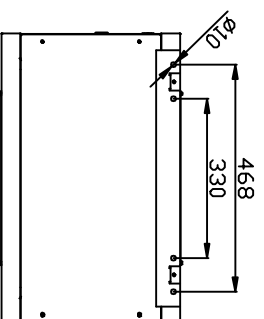

Nutztiefe: ca. 340mm bei T450mm Gehäuse
ca. 490mm bei T600mm Gehäuse

Belastbar: 6x Erdungsbolzen + Erdungskabel (Türe)

Veränderbare 19" Streben

Abnehmbare Seitenteile

Rückansicht

Bestandteile des Wandgehäuses

Model number	Dimensions			Model number	Dimensions		
	Width (0)	Depth (0)	Height (0)		Width (0)	Depth (0)	Height (0)
ALL-SMC6404GRAU	600	450	281.1	ALL-SMC6604GRAU	600	600	281.1
ALL-SMC6404SCHWARZ	600	450	281.1	ALL-SMC6604SCHWARZ	600	600	281.1
ALL-SMC6406GRAU	600	450	370	ALL-SMC6606GRAU	600	600	370
ALL-SMC6406SCHWARZ	600	450	370	ALL-SMC6606SCHWARZ	600	600	370
ALL-SMC6409GRAU	600	450	503.4	ALL-SMC6609GRAU	600	600	503.4
ALL-SMC6409SCHWARZ	600	450	503.4	ALL-SMC6609SCHWARZ	600	600	503.4
ALL-SMC6412GRAU	600	450	636.7	ALL-SMC6612GRAU	600	600	636.7
ALL-SMC6412SCHWARZ	600	450	636.7	ALL-SMC6612SCHWARZ	600	600	636.7
ALL-SMC6415GRAU	600	450	770.1	ALL-SMC6615GRAU	600	600	770.1
ALL-SMC6415SCHWARZ	600	450	770.1	ALL-SMC6615SCHWARZ	600	600	770.1
ALL-SMC6418GRAU	600	450	903.4	ALL-SMC6618GRAU	600	600	903.4
ALL-SMC6418SCHWARZ	600	450	903.4	ALL-SMC6618SCHWARZ	600	600	903.4
ALL-SMC6422GRAU	600	450	1081.2	ALL-SMC6622GRAU	600	600	1081.2
ALL-SMC6422SCHWARZ	600	450	1081.2	ALL-SMC6622SCHWARZ	600	600	1081.2
ALL-SMC6427GRAU	600	450	1303.5	ALL-SMC6627GRAU	600	600	1303.5
ALL-SMC6427SCHWARZ	600	450	1303.5	ALL-SMC6627SCHWARZ	600	600	1303.5