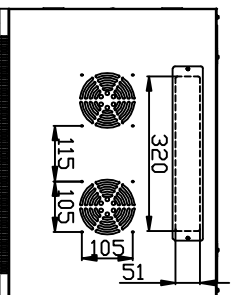

Nutztiefe: ca. 340mm bei T450mm Gehäuse
ca. 490mm bei T600mm Gehäuse

Belastbar: 6x Erdungsbolzen + Erdungskabel (Türe)

Veränderbare 19" Streben

Abnehmbare Seitenteile

Rückansicht

Bestandteile des Wandgehäuses

Model number	Dimensions			Model number	Dimensions		
	Width (0)	Depth (0)	Height (0)		Width (0)	Depth (0)	Height (0)
ALL-SMC6404GRAU	600	450	281.1	ALL-SMC6604GRAU	600	600	281.1
ALL-SMC6404SCHWARZ	600	450	281.1	ALL-SMC6604SCHWARZ	600	600	281.1
ALL-SMC6406GRAU	600	450	370	ALL-SMC6606GRAU	600	600	370
ALL-SMC6406SCHWARZ	600	450	370	ALL-SMC6606SCHWARZ	600	600	370
ALL-SMC6409GRAU	600	450	503.4	ALL-SMC6609GRAU	600	600	503.4
ALL-SMC6409SCHWARZ	600	450	503.4	ALL-SMC6609SCHWARZ	600	600	503.4
ALL-SMC6412GRAU	600	450	636.7	ALL-SMC6612GRAU	600	600	636.7
ALL-SMC6412SCHWARZ	600	450	636.7	ALL-SMC6612SCHWARZ	600	600	636.7
ALL-SMC6415GRAU	600	450	770.1	ALL-SMC6615GRAU	600	600	770.1
ALL-SMC6415SCHWARZ	600	450	770.1	ALL-SMC6615SCHWARZ	600	600	770.1
ALL-SMC6418GRAU	600	450	903.4	ALL-SMC6618GRAU	600	600	903.4
ALL-SMC6418SCHWARZ	600	450	903.4	ALL-SMC6618SCHWARZ	600	600	903.4
ALL-SMC6422GRAU	600	450	1081.2	ALL-SMC6622GRAU	600	600	1081.2
ALL-SMC6422SCHWARZ	600	450	1081.2	ALL-SMC6622SCHWARZ	600	600	1081.2
ALL-SMC6427GRAU	600	450	1303.5	ALL-SMC6627GRAU	600	600	1303.5
ALL-SMC6427SCHWARZ	600	450	1303.5	ALL-SMC6627SCHWARZ	600	600	1303.5