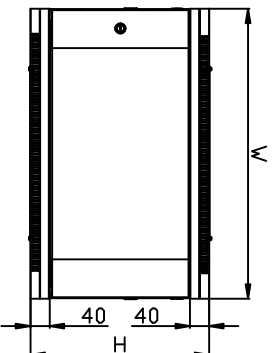

Nutztiefe: ca. 340mm bei T450mm Gehäuse
ca. 490mm bei T600mm Gehäuse

Belastbar: 6x Erdungsbolzen + Erdungskabel (Türe)

Veränderbare 19" Streben

Abnehmbare Seitenteile

Rückansicht

Bestandteile des Wandgehäuses

Model number	Dimensions			Model number	Dimensions		
	Width (0)	Depth (0)	Height (0)		Width (0)	Depth (0)	Height (0)
ALL-SMC6404GRAU	600	450	281.1	ALL-SMC6604GRAU	600	600	281.1
ALL-SMC6404SCHWARZ	600	450	281.1	ALL-SMC6604SCHWARZ	600	600	281.1
ALL-SMC6406GRAU	600	450	370	ALL-SMC6606GRAU	600	600	370
ALL-SMC6406SCHWARZ	600	450	370	ALL-SMC6606SCHWARZ	600	600	370
ALL-SMC6409GRAU	600	450	503.4	ALL-SMC6609GRAU	600	600	503.4
ALL-SMC6409SCHWARZ	600	450	503.4	ALL-SMC6609SCHWARZ	600	600	503.4
ALL-SMC6412GRAU	600	450	636.7	ALL-SMC6612GRAU	600	600	636.7
ALL-SMC6412SCHWARZ	600	450	636.7	ALL-SMC6612SCHWARZ	600	600	636.7
ALL-SMC6415GRAU	600	450	770.1	ALL-SMC6615GRAU	600	600	770.1
ALL-SMC6415SCHWARZ	600	450	770.1	ALL-SMC6615SCHWARZ	600	600	770.1
ALL-SMC6418GRAU	600	450	903.4	ALL-SMC6618GRAU	600	600	903.4
ALL-SMC6418SCHWARZ	600	450	903.4	ALL-SMC6618SCHWARZ	600	600	903.4
ALL-SMC6422GRAU	600	450	1081.2	ALL-SMC6622GRAU	600	600	1081.2
ALL-SMC6422SCHWARZ	600	450	1081.2	ALL-SMC6622SCHWARZ	600	600	1081.2
ALL-SMC6427GRAU	600	450	1303.5	ALL-SMC6627GRAU	600	600	1303.5
ALL-SMC6427SCHWARZ	600	450	1303.5	ALL-SMC6627SCHWARZ	600	600	1303.5