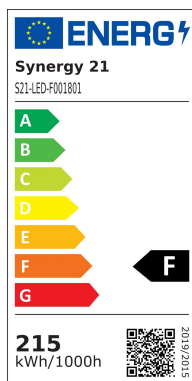

Synergy 21 LED Flex Strip 2835 - 280 WW DC24V 196W IP65 ULS 20m

kwh/1000h:	215,60
Lumen:	19800
Watt:	196,0
Nennlebensdauer:	35000 Std.
Schaltzyklen:	50000
Opt. Umgebungstemp.:	25 °C

Synergy 21 LED Flex Strip ULS Serie
ULS=Ultra Long Strip

Spannung: 24V,
Watt: 196W
CRI>80
Lichtfarbe: warmweiss, 3000K
Helligkeit: 19800lm, 990l/m
Abstrahlwinkel: 120°
Schutzklasse: IP65
LED Anzahl: 70/m
Maße: 20000*10*3 mm
PCB-Farbe: weiss, offenes Kabelende (360±5mm)
Arbeitstemperatur: -25°C bis +40°C
Gewicht: 0,500 kg
Kürzbar alle 7 LED 10cm
Klebeband: nein

Energieeffizienzklasse: A+
kWh/1000h: 215,6

Strip an den Schnittmarken mit scharfer Schere kürzbar.
!Achtung! Strip muss zuvor auf Funktionalität überprüft werden.
Strip nur teilen wenn kein Strom anliegt.

Merkmale

Merkmale	Wert
Abstrahlwinkel:	120
Ampere:	8.20
CC oder CV:	CV
CRI:	>80
Dimmbar:	abhängig vom Netzteil
LED Strip Klebeband:	ja
LED Strip Breite:	10
LED Strip Höhe:	3
LED Strip Klebeband:	ja
LED Strip kürzbar:	100
LED Strip Länge:	20000
Lichtfarbe in Kelvin:	3000
Lichtfarbe:	warmweiß
Lichtfarbe in Kelvin:	3000
Lichtfarbe Name:	warmweiß
Lumen:	19800
Schutzklasse:	IP65
Volt:	24
Gewicht:	0.5 Kg
Garantie:	60.00 Monate