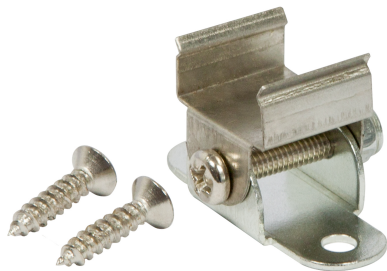

Synergy 21 LED U-Profil zub ALU002-R+ALU002-RL+ALU004-R+ALU144+ALU146 clip Metal schwenkbar

beweglicher Clip zur Wand oder Deckenmontage
schwenkbare Wall-washer Funktion

für ALU Profile:
ALU002-R + ALU002-RL + ALU004-R + ALU144 + ALU146

VPE: 1Stück

Merkmale

Merkmal	Wert
Gewicht:	0.01 Kg
Garantie:	24.00 Monate

Weitere Bilder