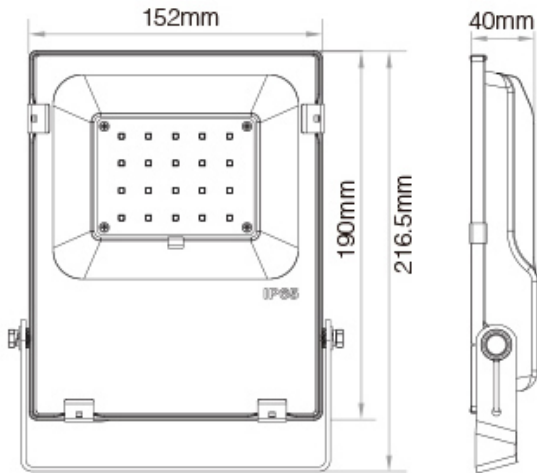

Automatic Commands Transmitting Function

One floodlight can send the commands from the remote control to another, which makes the control distance limitless.
(The distance from one light to another has to be within 30m)

High CRI philips
LED chips