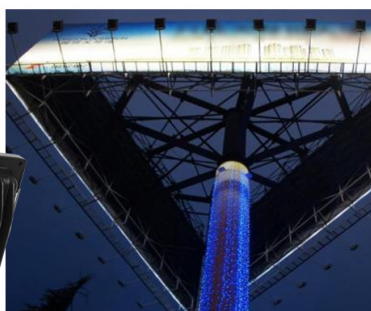

Control never like this convenient
2.4G remote control, cell phone APP control, enjoy the convenient life bring by technology

Compatible with

FUT089	FUT088	FUT092	FUT095	FUT096	B8	B4/T4	B3/T3	B0

APP Phone control
Compatible with iBox1 or iBox2 for smartphone control

iBox1 iBox2

Outdoor advertisement application

Professional heat sink design
Adopt integrated aluminum material heat sink heat sink design, super heat sink function, protecting the light source lifespan.

High lumen LED Chips

IP65

COMPATIBLE REMOTE SHEET

Product	Compatible Remote