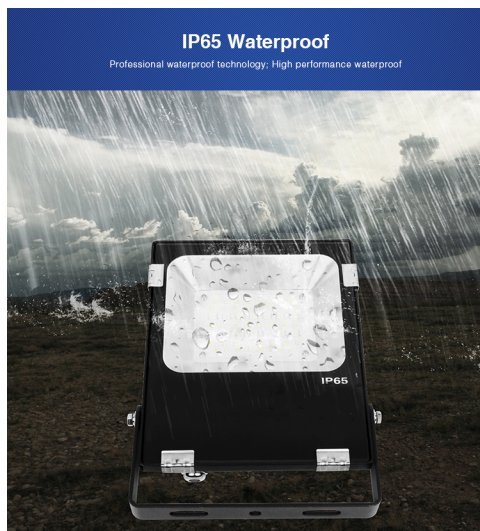

Automatic Commands Transmitting Function

One floodlight can send the commands from the remote control to another, which makes the control distance limitless.
(The distance from one light to another has to be within 30m)