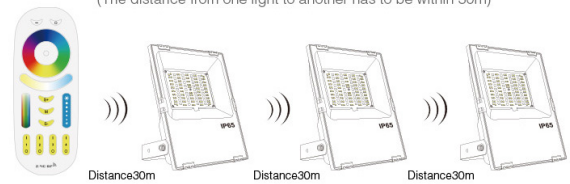

Automatic Commands Transmitting Function

One floodlight can send the commands from the remote control to another, which makes the control distance limitless.
(The distance from one light to another has to be within 30m)