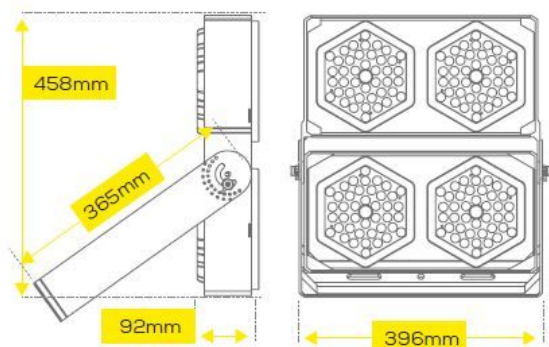

Atributo	Valor
Abstrahlwinkel:	30
CRI:	>80
Dimmbar:	nein
Grösse:	396*92*458
LED - Gehäusefarbe:	schwarz
LED - Gehäusematerial:	Aluminium
Lichtfarbe:	kaltweiß
Lichtfarbe in Kelvin:	5700
Lumen:	56000
Schutzklasse:	IP67
Volt:	230
Peso:	14.3 Kg

Imágenes adicionales

Accesorios

Número de artículo	Denominación