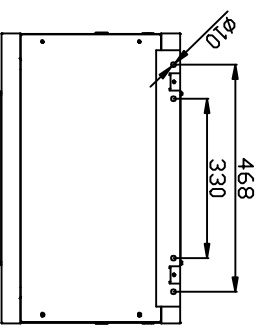

Nutztiefe: ca. 340mm bei T450mm Gehäuse
ca. 490mm bei T600mm Gehäuse

Belastbar: 6x Erdungsbolzen + Erdungskabel (Türe)

Veränderbare 19" Streben

Abnehmbare Seitenteile

Rückansicht

Bestandteile des Wandgehäuses

Model number	Dimensions			Model number	Dimensions		
	Width (0)	Depth (0)	Height (0)		Width (0)	Depth (0)	Height (0)
ALL-SMC6404GR/U	600	450	281.1	ALL-SMC6604GR/U	600	600	281.1
ALL-SMC6404SCH/ARZ	600	450	281.1	ALL-SMC6604SCH/ARZ	600	600	281.1
ALL-SMC6406GR/U	600	450	370	ALL-SMC6606GR/U	600	600	370
ALL-SMC6406SCH/ARZ	600	450	370	ALL-SMC6606SCH/ARZ	600	600	370
ALL-SMC6409GR/U	600	450	503.4	ALL-SMC6609GR/U	600	600	503.4
ALL-SMC6409SCH/ARZ	600	450	503.4	ALL-SMC6609SCH/ARZ	600	600	503.4
ALL-SMC6412GR/U	600	450	636.7	ALL-SMC6612GR/U	600	600	636.7
ALL-SMC6412SCH/ARZ	600	450	636.7	ALL-SMC6612SCH/ARZ	600	600	636.7
ALL-SMC6415GR/U	600	450	770.1	ALL-SMC6615GR/U	600	600	770.1
ALL-SMC6415SCH/ARZ	600	450	770.1	ALL-SMC6615SCH/ARZ	600	600	770.1
ALL-SMC6418GR/U	600	450	903.4	ALL-SMC6618GR/U	600	600	903.4
ALL-SMC6418SCH/ARZ	600	450	903.4	ALL-SMC6618SCH/ARZ	600	600	903.4
ALL-SMC6422GR/U	600	450	1081.2	ALL-SMC6622GR/U	600	600	1081.2
ALL-SMC6422SCH/ARZ	600	450	1081.2	ALL-SMC6622SCH/ARZ	600	600	1081.2
ALL-SMC6427GR/U	600	450	1303.5	ALL-SMC6627GR/U	600	600	1303.5
ALL-SMC6427SCH/ARZ	600	450	1303.5	ALL-SMC6627SCH/ARZ	600	600	1303.5