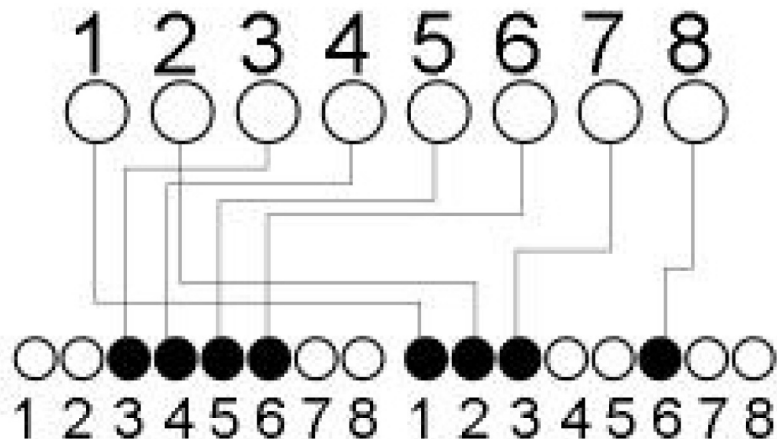

**Aufbau /
Construction**

RJ 45 Plug – 2x RJ 45 Jack Telefon/Ethernet

**Schaltplan /
Wiring Map**

**Verpackung /
Packing Unit**

Art.No.	Länge / Length	Wickelgrösse / Rolling Size	Verpackung / Packing Unit
TC 75002-2	0,1m		

Erstellt:

Name:

(Gerhard Zerwes)

Bezeichnung:

CAT 5e Adapter Telefon/Ethernet

Geändert:

Name:

Artikel Nr. S-Impuls