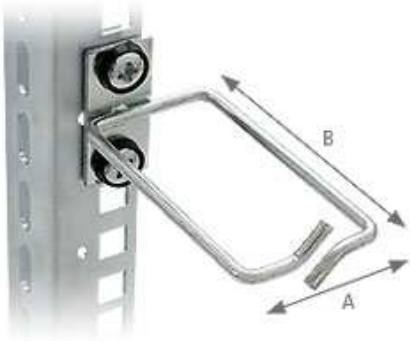

Datenschränke, Garderobenschränke

Kabelbügel

**RAB-MS-X21-X1, RAC-MS-X21-X1,
RAB-MS-X23-X1, RAC-MS-X23-X1**

Großer/kleiner Kunststoffbügel für die Kabelführung, 60 x 30 mm / 35 x 30 mm.

RAX-D1-Xxx-X3

Metallkabelbügel

Beipack

Schrauben M 6 x 10 2x
Kunststoffunterlegscheiben 2x
Käfigmuttern M 6 2x

Typ D1	A (mm)	B (mm)
RAX-D1-X44-X3	40	40
RAX-D1-X48-X3	40	80
RAX-D1-X88-X3	80	80

RAX-D2-Xxx-X3

Metallkabelbügel

Beipack

Schrauben M 6 x 10 2x
 Kunststoffunterlegscheiben 2x
 Käfigmuttern M 6 2x

Typ D2	A (mm)	B (mm)
RAX-D2-X44-X3	40	40
RAX-D2-X48-X3	40	80
RAX-D2-X88-X3	80	80

RAX-D3-Xxx-X3

Metallkabelbügel

Beipack

Schrauben M 6 x 10 2x
 Kunststoffunterlegscheiben 2x
 Käfigmuttern M 6 2x

Typ D3	A (mm)	B (mm)
--------	--------	--------