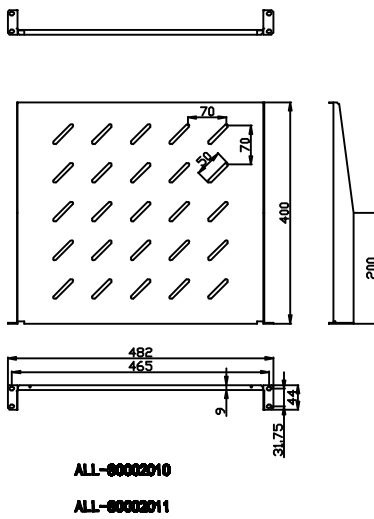

ALL-80002010

ALL-80002011