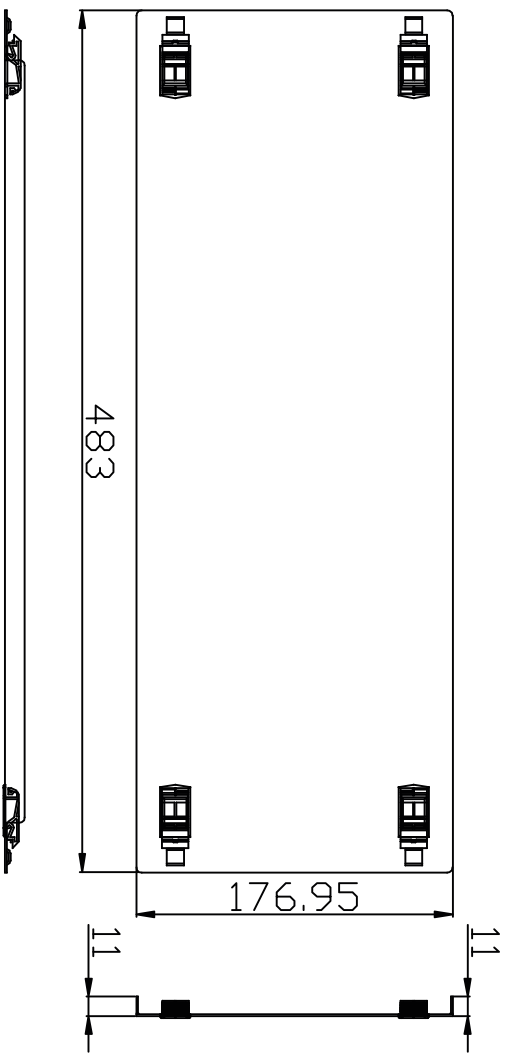

ALL-S0002148

ALL-S0002151