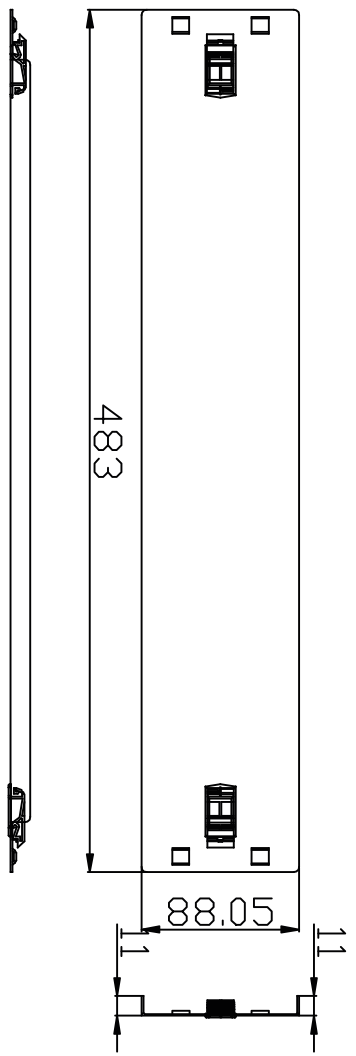

ALL-S0002147

ALL-S0002150

ALL-S0002148

ALL-S0002151

ALL-S0002149

ALL-S0002152