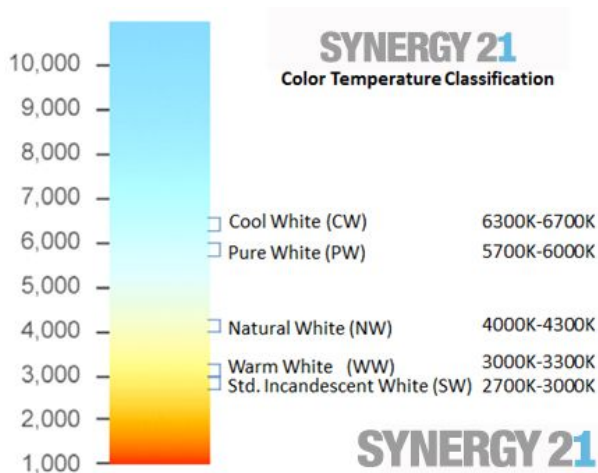

Zubehör

Art.-Nr.	Name
132052	Synergy 21 LED Controller EOS 05 2-Kanal Controller+Netzteil CC dual white (CCT) 50W
126643	Synergy 21 LED Controller EOS 05 Handsender dual 2 dual white (CCT)
116369	Synergy 21 LED Controller EOS 05 Wanddimmer dual white (CCT)
125227	Synergy 21 LED Controller EOS 05 1-Kanal single color Controller+Netzteil CC 200-1500mA 50W
116369	Synergy 21 LED Controller EOS 05 Wanddimmer dual white (CCT)