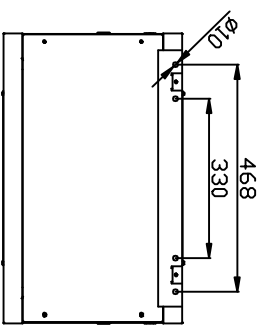

## Bestandteile des Wandgehäuses

S/N	Name	Anzahl
1	Grundgehäuse	1
2	Glasfronttüre	1
3	Seitenteile	2
4	Rückwand	1
5	L-Winkel	2
6	19" Streben	4
7	Wandbefestigungsstreifen	1
8	Kabeleingang mit Bürstenleiste	1
9	Kabeleingang mit Blindabdeckung	1
	Käfigmutter / Schraubenset	

Model number	Dimensions			Model number	Dimensions		
	Width (0)	Depth (0)	Height (0)		Width (0)	Depth (0)	Height (0)
ALL-SMC6404GR/U	600	450	281.1	ALL-SMC6604GR/U	600	600	281.1
ALL-SMC6404SCH/ARZ	600	450	281.1	ALL-SMC6604SCH/ARZ	600	600	281.1
ALL-SMC6406GR/U	600	450	370	ALL-SMC6606GR/U	600	600	370
ALL-SMC6406SCH/ARZ	600	450	370	ALL-SMC6606SCH/ARZ	600	600	370
ALL-SMC6409GR/U	600	450	503.4	ALL-SMC6609GR/U	600	600	503.4
ALL-SMC6409SCH/ARZ	600	450	503.4	ALL-SMC6609SCH/ARZ	600	600	503.4
ALL-SMC6412GR/U	600	450	636.7	ALL-SMC6612GR/U	600	600	636.7
ALL-SMC6412SCH/ARZ	600	450	636.7	ALL-SMC6612SCH/ARZ	600	600	636.7
ALL-SMC6415GR/U	600	450	770.1	ALL-SMC6615GR/U	600	600	770.1
ALL-SMC6415SCH/ARZ	600	450	770.1	ALL-SMC6615SCH/ARZ	600	600	770.1
ALL-SMC6418GR/U	600	450	903.4	ALL-SMC6618GR/U	600	600	903.4
ALL-SMC6418SCH/ARZ	600	450	903.4	ALL-SMC6618SCH/ARZ	600	600	903.4
ALL-SMC6422GR/U	600	450	1081.2	ALL-SMC6622GR/U	600	600	1081.2
ALL-SMC6422SCH/ARZ	600	450	1081.2	ALL-SMC6622SCH/ARZ	600	600	1081.2
ALL-SMC6427GR/U	600	450	1303.5	ALL-SMC6627GR/U	600	600	1303.5
ALL-SMC6427SCH/ARZ	600	450	1303.5	ALL-SMC6627SCH/ARZ	600	600	1303.5