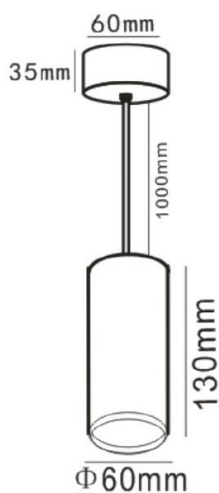

Synergy 21 LED Fassung GU10 Deckenmontage abgehängt

Fassung für LED-Leuchtmittel GU10
Deckenmontage abgehängt
Farbe: weiss
Lieferung OHNE Leuchtmittel

Weitere Bilder

Zubehör

Art.-Nr.	Name
90801	Synergy 21 LED Retrofit GU10 4x1W ww
90882	Synergy 21 LED Retrofit GU10 4x1W nw
90800	Synergy 21 LED Retrofit GU10 4x1W cw
86948	Synergy 21 LED Retrofit GU10 4x1W IR SECURITY LINE infrarot 850nm
114785	Synergy 21 LED Retrofit GU10 4x1W amber/orange
118706	Synergy 21 LED Retrofit GU10 4x1W UV

Art.-Nr.	Name
121670	Synergy 21 LED Retrofit GU10 4x1W IR SECURITY LINE infrarot 940nm