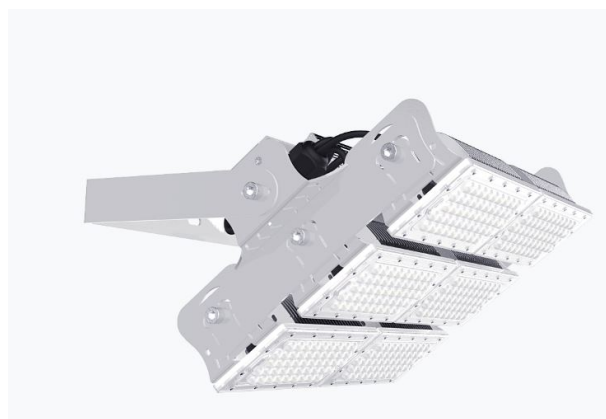

Atributos

Atributo	Valor
Abstrahlwinkel:	60
CRI:	>80
Dimmbar:	nein
Grösse:	530*415*245
LED - Gehäusefarbe:	silber
LED - Gehäusematerial:	Aluminium
Lichtfarbe:	neutralweiß
Lichtfarbe in Kelvin:	4000
Lumen:	96000
Schutzklasse:	IP65
Volt:	230
Peso:	11.9 Kg

Imágenes adicionales