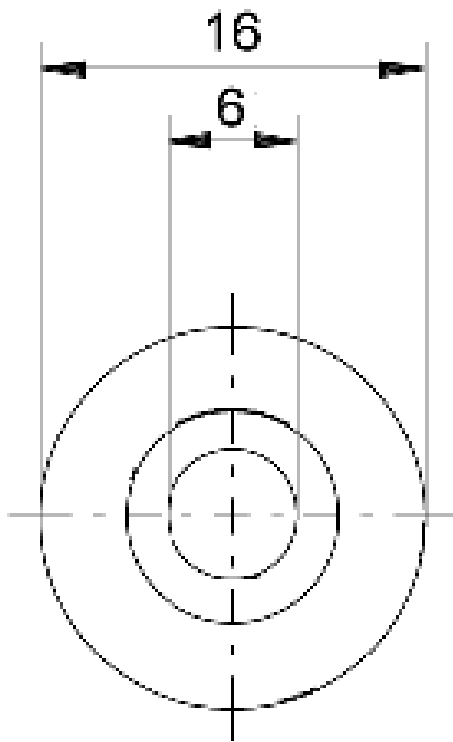

Miracel Zubehör Montagesatz Seitenteilverschraubung

Miracel
Montagesatz Seitenteilverschraubung

Bestellnummer

01.130.937.9

- zur Verschraubung der Seitenwände anstelle Verwendung der Schnellverschlüsse
- dient der zusätzlichen Versteifung des Schrankes

Material

- Formscheiben und Befestigungsmutter: Edelstahl

Miracel Zubehör Montagesatz Seitenteilverschraubung

Lieferumfang

- 16 Formscheiben
- 16 Montagemuttern M5
- 16 Senkschrauben M5 x 12
(für 2 Seitenteile)