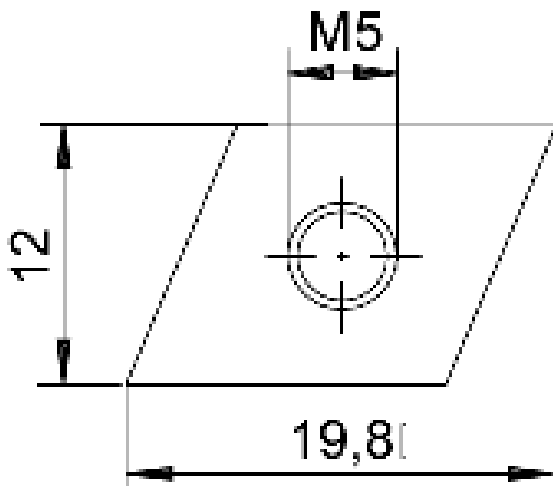

Miracel Zubehör Montagesatz Seitenteilverschraubung

Miracel
Montagesatz Seitenteilverschraubung

Bestellnummer

01.130.937.9

- zur Verschraubung der Seitenwände anstelle Verwendung der Schnellverschlüsse
- dient der zusätzlichen Versteifung des Schrankes

Material

- Formscheiben und Befestigungsmutter: Edelstahl

Miracel Zubehör Montagesatz Seitenteilverschraubung

Lieferumfang

- 16 Formscheiben
- 16 Montagemuttern M5
- 16 Senkschrauben M5 x 12
(für 2 Seitenteile)