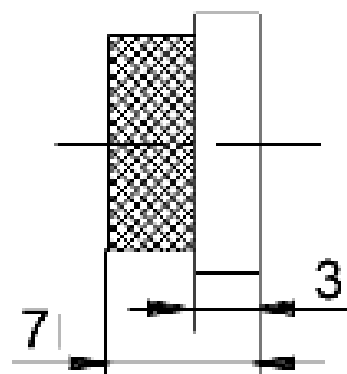

Miracel Zubehör Montagesatz Seitenteilverschraubung

Miracel
Montagesatz Seitenteilverschraubung

Bestellnummer

01.130.937.9

- zur Verschraubung der Seitenwände anstelle Verwendung der Schnellverschlüsse
- dient der zusätzlichen Versteifung des Schrankes

Material

- Formscheiben und Befestigungsmutter: Edelstahl

Miracel Zubehör Montagesatz Seitenteilverschraubung

Lieferumfang

- 16 Formscheiben
- 16 Montagemuttern M5
- 16 Senkschrauben M5 x 12
(für 2 Seitenteile)