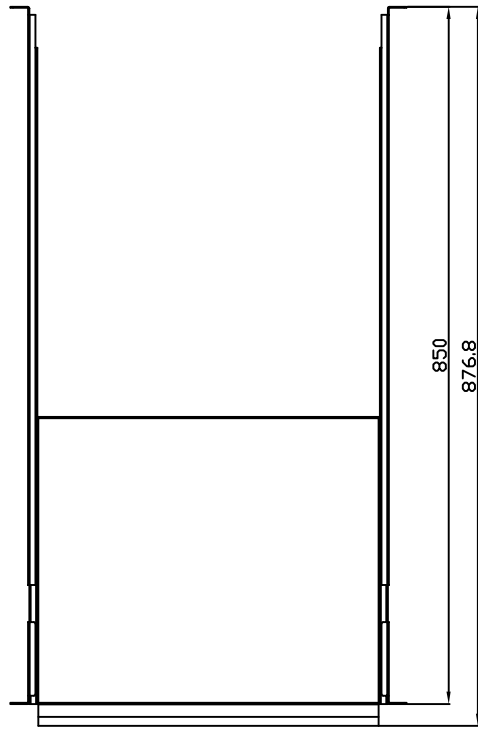

Zubehör

Tastatur-Fachboden ausziehbar
 Lichtgrau ähnlich RAL7035
 2/3 Vollauszug
 Einbautiefe veränderbar
 Fachboden aushängbar
 Front-/ Rückbefestigung in der 19" Ebene

Artikel	Stellfläche (B/T)	Einbautiefe	Herstellernummer
114251	420/350 mm	500-710 mm	ALL-S0002165
114252	420/350 mm	600-820 mm	ALL-S0002166
114253	420/350 mm	700-920 mm	ALL-S0002167
114254	420/350 mm	800-1020 mm	ALL-S0002168

SWASSHELF-950A

SWASHELF-1050A

SWASSHELF-650A

SWASSHELF-750A

SWASSHELF-850A