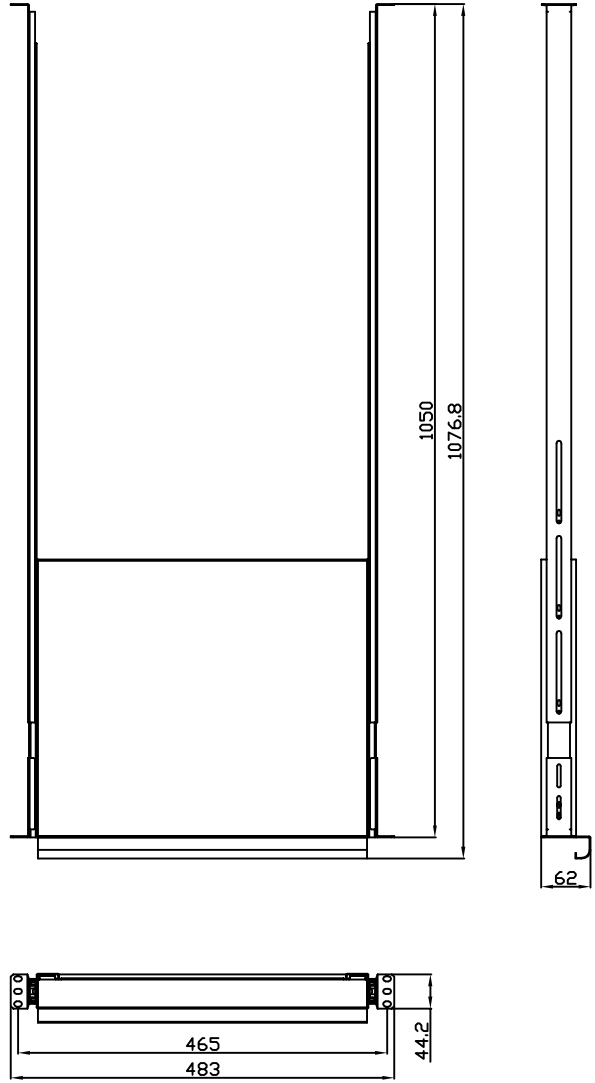

SWASSHELF-950A

SWASHELF-1050A