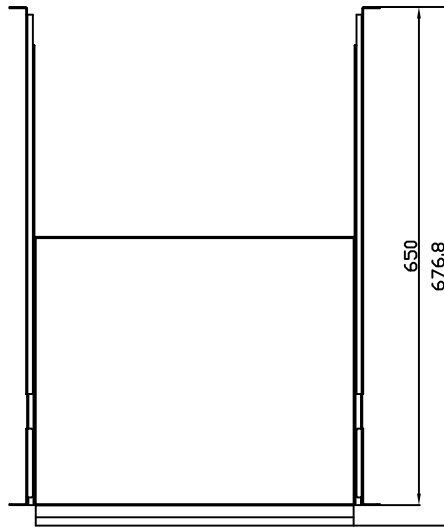

SWASHELF-1050A