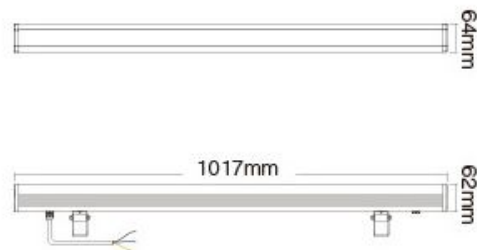

Transmitting mode instruction

Auto-synchronization function