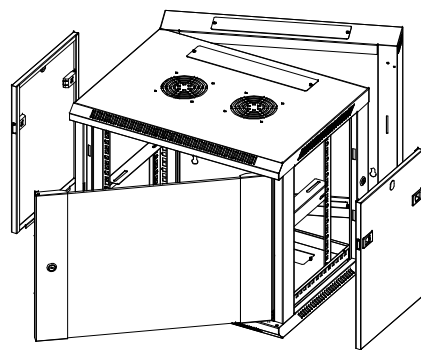

Belastbar: Bis max. 50Kg

Kühlung: Passive Be- und Entlüftung durch Lüftungsschlitze im Boden und Dach
optionaler Dach-Lüfter nachrüstbar

Kabeleingänge: 2x rechteckige Öffnungen für Kabeleingang unten/oben (B320/T50mm)
1x Bürstenleiste für Kabeleingang

Nutztiefe: ca. 500mm bei T600mm Gehäuse

Belastbar: 6x Erdungsbolzen + 2x Erdungskabel (Fronttüre, Rückwand)

Veränderbare 19" Streben

Abnehmbare Seitenteile

Rückwand

Rückteil, klappbar

Bestandteile des Wandgehäuses

Model number	Dimensions			
	Width (W)	Depth (D)	Height (H)	Hole spacing (H1)
ALL-SMB6606GRAU	600	600	370	220
ALL-SMB6606SCHWARZ	600	600	370	220
ALL-SMB6609GRAU	600	600	503.4	353.3
ALL-SMB6609SCHWARZ	600	600	503.4	353.3
ALL-SMB6612GRAU	600	600	636.7	243.3
ALL-SMB6612SCHWARZ	600	600	636.7	243.3
ALL-SMB6615GRAU	600	600	770.1	310
ALL-SMB6615SCHWARZ	600	600	770.1	310
ALL-SMB6618GRAU	600	600	903.4	376.7
ALL-SMB6618SCHWARZ	600	600	903.4	376.7