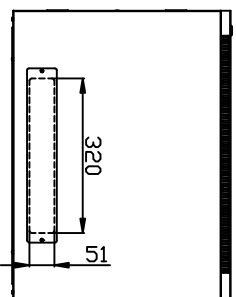

Nutztiefe: ca. 340mm bei T450mm Gehäuse
ca. 490mm bei T600mm Gehäuse

Belastbar: 6x Erdungsbolzen + Erdungskabel (Türe)

Veränderbare 19" Streben

Abnehmbare Seitenteile

Rückansicht

Bestandteile des Wandgehäuses

Model number	Dimensions			Model number	Dimensions		
	Width (D)	Depth (D)	Height (D)		Width (D)	Depth (D)	Height (D)
ALL-SMC6404GR/RAU	600	450	281.1	ALL-SMC6604GR/RAU	600	600	281.1
ALL-SMC6404SCH/ARZ	600	450	281.1	ALL-SMC6604SCH/ARZ	600	600	281.1
ALL-SMC6406GR/RAU	600	450	370	ALL-SMC6606GR/RAU	600	600	370
ALL-SMC6406SCH/ARZ	600	450	370	ALL-SMC6606SCH/ARZ	600	600	370
ALL-SMC6409GR/RAU	600	450	503.4	ALL-SMC6609GR/RAU	600	600	503.4
ALL-SMC6409SCH/ARZ	600	450	503.4	ALL-SMC6609SCH/ARZ	600	600	503.4
ALL-SMC6412GR/RAU	600	450	636.7	ALL-SMC6612GR/RAU	600	600	636.7
ALL-SMC6412SCH/ARZ	600	450	636.7	ALL-SMC6612SCH/ARZ	600	600	636.7
ALL-SMC6415GR/RAU	600	450	770.1	ALL-SMC6615GR/RAU	600	600	770.1
ALL-SMC6415SCH/ARZ	600	450	770.1	ALL-SMC6615SCH/ARZ	600	600	770.1
ALL-SMC6418GR/RAU	600	450	903.4	ALL-SMC6618GR/RAU	600	600	903.4
ALL-SMC6418SCH/ARZ	600	450	903.4	ALL-SMC6618SCH/ARZ	600	600	903.4
ALL-SMC6422GR/RAU	600	450	1081.2	ALL-SMC6622GR/RAU	600	600	1081.2
ALL-SMC6422SCH/ARZ	600	450	1081.2	ALL-SMC6622SCH/ARZ	600	600	1081.2
ALL-SMC6427GR/RAU	600	450	1303.5	ALL-SMC6627GR/RAU	600	600	1303.5
ALL-SMC6427SCH/ARZ	600	450	1303.5	ALL-SMC6627SCH/ARZ	600	600	1303.5