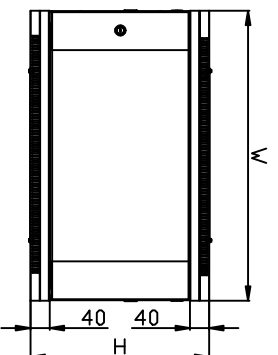

Nutztiefe: ca. 340mm bei T450mm Gehäuse
ca. 490mm bei T600mm Gehäuse

Belastbar: 6x Erdungsbolzen + Erdungskabel (Türe)

Veränderbare 19" Streben

Abnehmbare Seitenteile

Rückansicht

Bestandteile des Wandgehäuses

Model number	Dimensions			Model number	Dimensions		
	Width (D)	Depth (D)	Height (D)		Width (D)	Depth (D)	Height (D)
ALL-SMC6404GR/RAU	600	450	281.1	ALL-SMC6604GR/RAU	600	600	281.1
ALL-SMC6404SCH/ARZ	600	450	281.1	ALL-SMC6604SCH/ARZ	600	600	281.1
ALL-SMC6406GR/RAU	600	450	370	ALL-SMC6606GR/RAU	600	600	370
ALL-SMC6406SCH/ARZ	600	450	370	ALL-SMC6606SCH/ARZ	600	600	370
ALL-SMC6409GR/RAU	600	450	503.4	ALL-SMC6609GR/RAU	600	600	503.4
ALL-SMC6409SCH/ARZ	600	450	503.4	ALL-SMC6609SCH/ARZ	600	600	503.4
ALL-SMC6412GR/RAU	600	450	636.7	ALL-SMC6612GR/RAU	600	600	636.7
ALL-SMC6412SCH/ARZ	600	450	636.7	ALL-SMC6612SCH/ARZ	600	600	636.7
ALL-SMC6415GR/RAU	600	450	770.1	ALL-SMC6615GR/RAU	600	600	770.1
ALL-SMC6415SCH/ARZ	600	450	770.1	ALL-SMC6615SCH/ARZ	600	600	770.1
ALL-SMC6418GR/RAU	600	450	903.4	ALL-SMC6618GR/RAU	600	600	903.4
ALL-SMC6418SCH/ARZ	600	450	903.4	ALL-SMC6618SCH/ARZ	600	600	903.4
ALL-SMC6422GR/RAU	600	450	1081.2	ALL-SMC6622GR/RAU	600	600	1081.2
ALL-SMC6422SCH/ARZ	600	450	1081.2	ALL-SMC6622SCH/ARZ	600	600	1081.2
ALL-SMC6427GR/RAU	600	450	1303.5	ALL-SMC6627GR/RAU	600	600	1303.5
ALL-SMC6427SCH/ARZ	600	450	1303.5	ALL-SMC6627SCH/ARZ	600	600	1303.5