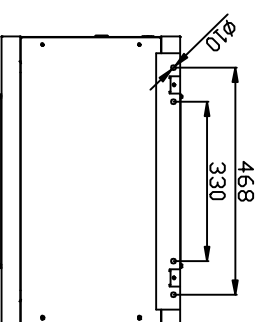

Nutztiefe: ca. 340mm bei T450mm Gehäuse
ca. 490mm bei T600mm Gehäuse

Belastbar: 6x Erdungsbolzen + Erdungskabel (Türe)

Veränderbare 19" Streben

Abnehmbare Seitenteile

Rückansicht

Bestandteile des Wandgehäuses

Model number	Dimensions			Model number	Dimensions		
	Width (D)	Depth (D)	Height (D)		Width (D)	Depth (D)	Height (D)
ALL-SMC6404GR/RAU	600	450	281.1	ALL-SMC6604GR/RAU	600	600	281.1
ALL-SMC6404SCH/ARZ	600	450	281.1	ALL-SMC6604SCH/ARZ	600	600	281.1
ALL-SMC6406GR/RAU	600	450	370	ALL-SMC6606GR/RAU	600	600	370
ALL-SMC6406SCH/ARZ	600	450	370	ALL-SMC6606SCH/ARZ	600	600	370
ALL-SMC6409GR/RAU	600	450	503.4	ALL-SMC6609GR/RAU	600	600	503.4
ALL-SMC6409SCH/ARZ	600	450	503.4	ALL-SMC6609SCH/ARZ	600	600	503.4
ALL-SMC6412GR/RAU	600	450	636.7	ALL-SMC6612GR/RAU	600	600	636.7
ALL-SMC6412SCH/ARZ	600	450	636.7	ALL-SMC6612SCH/ARZ	600	600	636.7
ALL-SMC6415GR/RAU	600	450	770.1	ALL-SMC6615GR/RAU	600	600	770.1
ALL-SMC6415SCH/ARZ	600	450	770.1	ALL-SMC6615SCH/ARZ	600	600	770.1
ALL-SMC6418GR/RAU	600	450	903.4	ALL-SMC6618GR/RAU	600	600	903.4
ALL-SMC6418SCH/ARZ	600	450	903.4	ALL-SMC6618SCH/ARZ	600	600	903.4
ALL-SMC6422GR/RAU	600	450	1081.2	ALL-SMC6622GR/RAU	600	600	1081.2
ALL-SMC6422SCH/ARZ	600	450	1081.2	ALL-SMC6622SCH/ARZ	600	600	1081.2
ALL-SMC6427GR/RAU	600	450	1303.5	ALL-SMC6627GR/RAU	600	600	1303.5
ALL-SMC6427SCH/ARZ	600	450	1303.5	ALL-SMC6627SCH/ARZ	600	600	1303.5