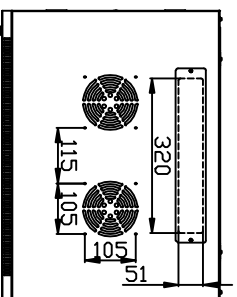

Nutztiefe: ca. 340mm bei T450mm Gehäuse
ca. 490mm bei T600mm Gehäuse

Belastbar: 6x Erdungsbolzen + Erdungskabel (Türe)

Veränderbare 19" Streben

Abnehmbare Seitenteile

Rückansicht

Bestandteile des Wandgehäuses

Model number	Dimensions			Model number	Dimensions		
	Width (D)	Depth (D)	Height (D)		Width (D)	Depth (D)	Height (D)
ALL-SMC6404GR/RAU	600	450	281.1	ALL-SMC6604GR/RAU	600	600	281.1
ALL-SMC6404SCH/ARZ	600	450	281.1	ALL-SMC6604SCH/ARZ	600	600	281.1
ALL-SMC6406GR/RAU	600	450	370	ALL-SMC6606GR/RAU	600	600	370
ALL-SMC6406SCH/ARZ	600	450	370	ALL-SMC6606SCH/ARZ	600	600	370
ALL-SMC6409GR/RAU	600	450	503.4	ALL-SMC6609GR/RAU	600	600	503.4
ALL-SMC6409SCH/ARZ	600	450	503.4	ALL-SMC6609SCH/ARZ	600	600	503.4
ALL-SMC6412GR/RAU	600	450	636.7	ALL-SMC6612GR/RAU	600	600	636.7
ALL-SMC6412SCH/ARZ	600	450	636.7	ALL-SMC6612SCH/ARZ	600	600	636.7
ALL-SMC6415GR/RAU	600	450	770.1	ALL-SMC6615GR/RAU	600	600	770.1
ALL-SMC6415SCH/ARZ	600	450	770.1	ALL-SMC6615SCH/ARZ	600	600	770.1
ALL-SMC6418GR/RAU	600	450	903.4	ALL-SMC6618GR/RAU	600	600	903.4
ALL-SMC6418SCH/ARZ	600	450	903.4	ALL-SMC6618SCH/ARZ	600	600	903.4
ALL-SMC6422GR/RAU	600	450	1081.2	ALL-SMC6622GR/RAU	600	600	1081.2
ALL-SMC6422SCH/ARZ	600	450	1081.2	ALL-SMC6622SCH/ARZ	600	600	1081.2
ALL-SMC6427GR/RAU	600	450	1303.5	ALL-SMC6627GR/RAU	600	600	1303.5
ALL-SMC6427SCH/ARZ	600	450	1303.5	ALL-SMC6627SCH/ARZ	600	600	1303.5