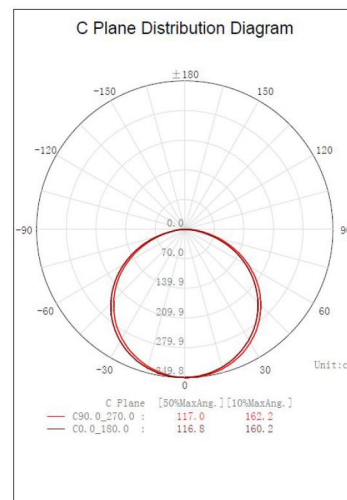

Zubehör

Art.-Nr.	Name
93682	Synergy 21 Netzteil - 24V 150W Mean Well dimmbar IP65
156668	Synergy 21 Netzteil - 24V 250W Osram IP67
98273	Synergy 21 LED Flex Strip zub. Testklemmen für Single Color Streifen
174020	Synergy 21 Netzteil - 24V 100W BILTON
181661	Synergy 21 Dimmer - Mean Well EnOcean wireless multi-channel PWM