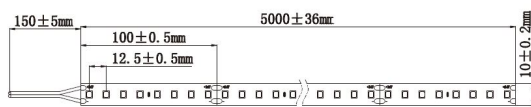

Zubehör

Art.-Nr.	Name
93682	Synergy 21 Netzteil - 24V 150W Mean Well dimmbar IP65
156668	Synergy 21 Netzteil - 24V 250W Osram IP67
98273	Synergy 21 LED Flex Strip zub. Testklemmen für Single Color Streifen
174020	Synergy 21 Netzteil - 24V 100W BILTON
181661	Synergy 21 Dimmer - Mean Well EnOcean wireless multi-channel PWM