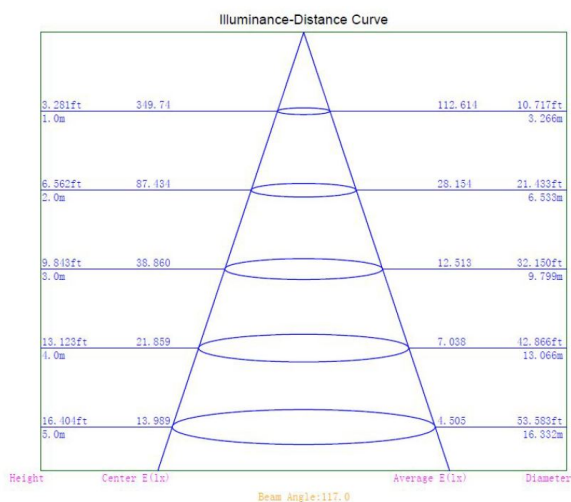

Zubehör

Art.-Nr.	Name
93682	Synergy 21 Netzteil - 24V 150W Mean Well dimmbar IP65
156668	Synergy 21 Netzteil - 24V 250W Osram IP67
98273	Synergy 21 LED Flex Strip zub. Testklemmen für Single Color Streifen
174020	Synergy 21 Netzteil - 24V 100W BILTON
181661	Synergy 21 Dimmer - Mean Well EnOcean wireless multi-channel PWM