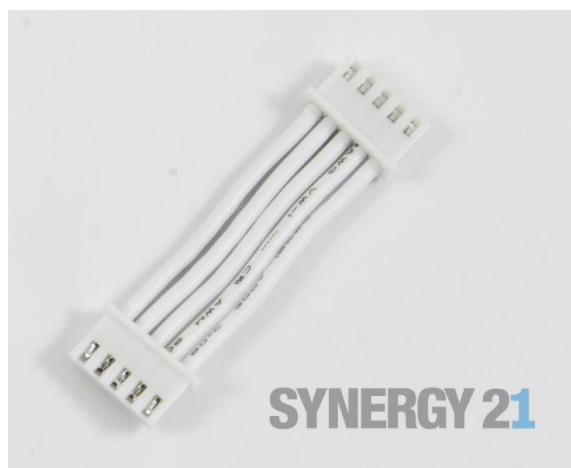

## Synergy 21 LED Prometheus Light Bar zub. Verbinder 150cm

Verbindungskabel 150cm für Prometheus Light Bar