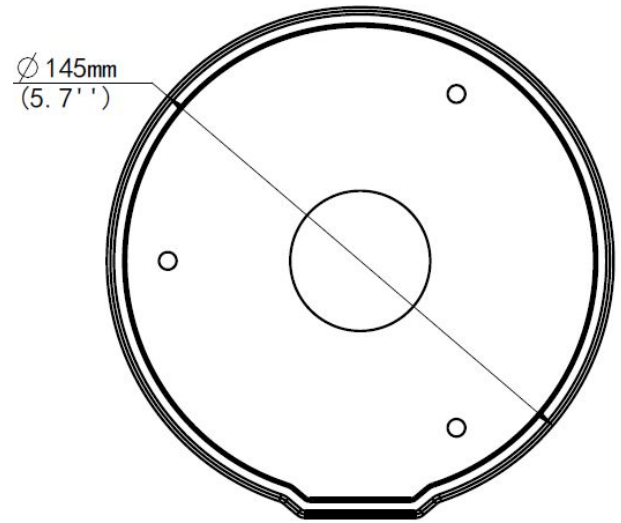

ALL-CAM2495-LVEFN_Junction_Box

Instalación en pared para cámara serie IPC323

?145mmx40mm (5.7" x1.6")

0.24kg(0.5lb)

Aleación de aluminio

Imágenes adicionales

Número de artículo: 159713
Número de fabricante: ALL-
CAM2495-LVEFN_Junction_Box