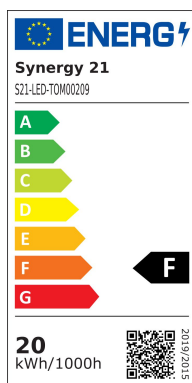

Synergy 21 LED Spot Outdoor Flächenstrahler 20W nw

SYNERGY 21

kWh/1000h:	20,00
Lumen:	1900
Watt:	20,0
Nennlebensdauer:	35000 Std.
Schaltzyklen:	50000
Opt. Umgebungstemp.:	25 °C

Mit Notstromfunktion und Überhitzungsschutz
Betriebsspannung: > AC 207-253V/50-60Hz
LED: 20Watt Highpower Chips
Abstrahlwinkel: 120°
Lumen: 1900lm
neutralweiß: 4300K ±150
CRI: Ra>80
dimmbar: ja (Phasenanschnittsdimmer)
Gehäuse: hellgrau mit Edelstahlbefestigungsbügel
Frontglas: Einscheibensicherheitsglas (ESG)
Arbeitstemperatur: -25°C bis +55°C
Schutzklasse: IP65 (Strahlwasserfest)
Gewicht: 3,5Kg
Abmessungen: (l*b*h) 240*220*75mm

Energieeffizienzklasse: A+
kWh/1000h: 20

Weitere Bilder

Zubehör

Art.-Nr.	Name
148726	Synergy 21 Outdoor Kabelverbinder IP68 1:1
148727	Synergy 21 Outdoor Kabelverbinder IP66 1:2
148730	Synergy 21 Outdoor Kabelverbinder IP66 Box 3 Ports
148729	Synergy 21 Outdoor Kabelverbinder IP68 Box 3 Ports transparent
148728	Synergy 21 Netzteil - Wasserdichte Verbinder Box 4 Ports
134568	Synergy 21 Bewegungsmelder IP55 *Finder*
113414	Synergy 21 Bewegungsmelder IP54 *Finder*
82434	Synergy 21 Dämmerungsschalter *Finder*
147265	Netzkabel 230V Schutzkontakt CEE7(Stecker)->Open End mit Adernendhülsen, 1,8m,Black