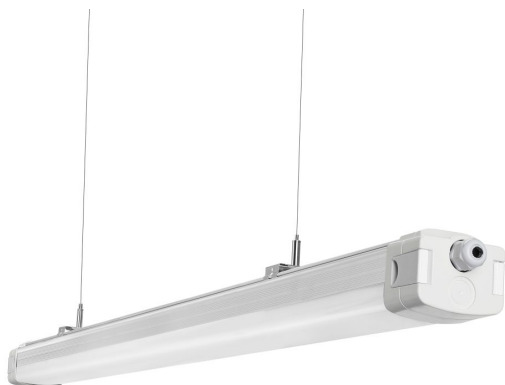

Synergy 21 LED Tri-proof Light 150cm tri-color milky + dimm

kwh/1000h:	60,00
Lumen:	8700
Watt:	60,0
Nennlebensdauer:	40000 Std.
Schaltzyklen:	50000
Opt. Umgebungstemp.:	25 °C

LED Tri-proof Light
Lichtfarbe einstellbar: 4000/5000/6000K
dimmbar: ja, 0-10V
Länge: 150cm
Lumen: 145Lm/W, 8700lm
Lichtfarbe: 4000/5000/6000K
Abstrahlwinkel: 120°
Abdeckung: milchig
Watt: 60W
Verkabelung: 3-adrig, nicht verlängerbar
Schutzklasse: IP65 und IK10