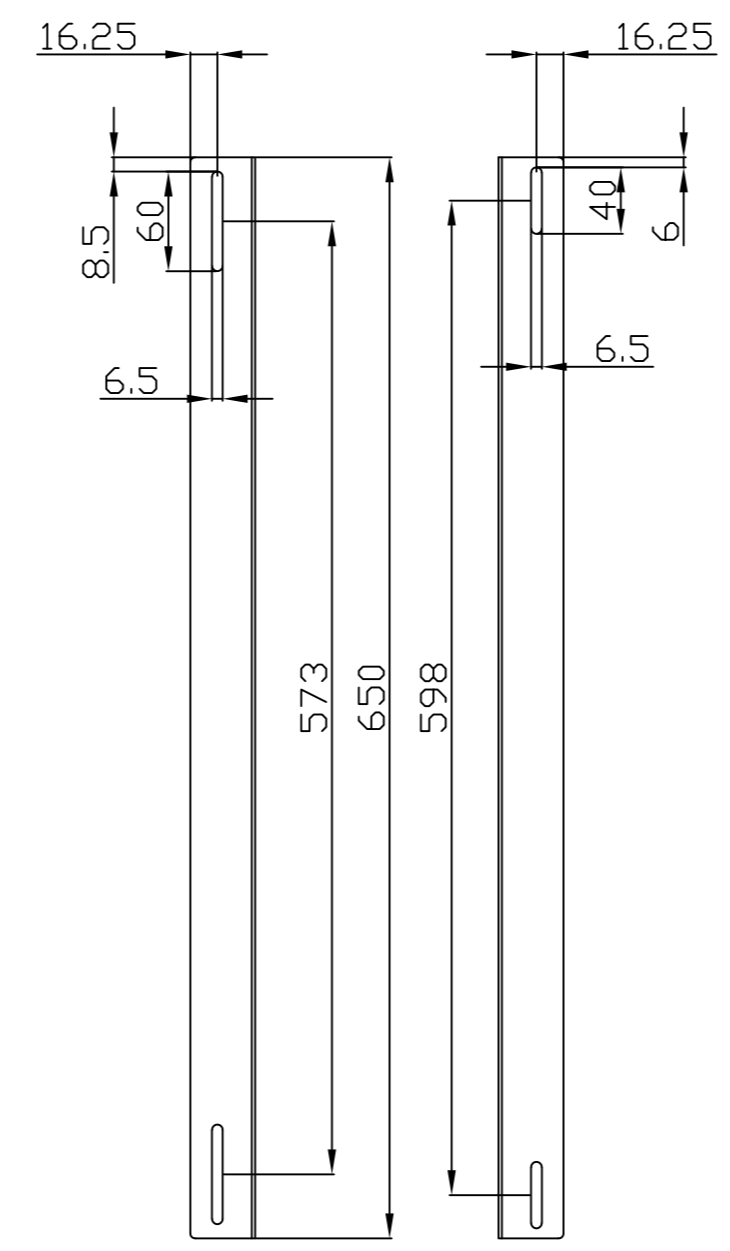

## Zubehör

L-Schiene (Schwerlastschiene)  
Lichtgrau ähnlich RAL7035  
Ein Paar (zwei Stück)  
H40/B40 mm

Artikel	Länge	Herstellernr.
106887	350 mm	ALL-S0002110
106895	550 mm	ALL-S0002111
106896	650 mm	ALL-S0002112
106897	750 mm	ALL-S0002113
106898	850 mm	ALL-S0002114

# L-Schiene

Artikelnr	Herstellernummer	Farbe	A	B	C	D	E	F
106887	ALL-S0002110	Lichtgrau	350	50	233	9	6	23
106895	ALL-S0002111	Lichtgrau	552	50	435	9	6	23
106896	ALL-S0002112	Lichtgrau	651	50	533	9	6	23
106897	ALL-S0002113	Lichtgrau	750	50	633	9	6	23
106898	ALL-S0002114	Lichtgrau	850	60	715	9	6	23
103442	ALL-S0002016	Lichtgrau	275	39	185	6	6	23
103443	ALL-S0002017	Schwarz	275	39	185	6	6	23
104300	ALL-S0002055	Lichtgrau	325	39	235	6	6	23
104301	ALL-S0002056	Schwarz	325	39	235	6	6	23
103444	ALL-S0002018	Lichtgrau	423	50	305	9	9	23
103445	ALL-S0002019	Schwarz	423	50	305	9	9	23

alle Maßeinheiten in mm

ALL-S0002016  
ALL-S0002017

ALL-S0002055  
ALL-S0002056

ALL-S0002018  
ALL-S0002019

ALL-S0002110

ALL-S0002111

ALL-S0002112

ALL-S0002113