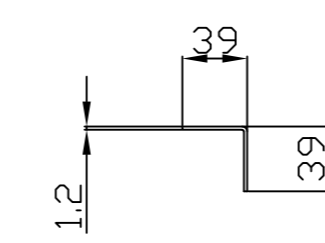

# L-Schiene

Artikelnr	Herstellernummer	Farbe	A	B	C	D	E	F
106887	ALL-S0002110	Lichtgrau	350	50	233	9	6	23
106895	ALL-S0002111	Lichtgrau	552	50	435	9	6	23
106896	ALL-S0002112	Lichtgrau	651	50	533	9	6	23
106897	ALL-S0002113	Lichtgrau	750	50	633	9	6	23
106898	ALL-S0002114	Lichtgrau	850	60	715	9	6	23
103442	ALL-S0002016	Lichtgrau	275	39	185	6	6	23
103443	ALL-S0002017	Schwarz	275	39	185	6	6	23
104300	ALL-S0002055	Lichtgrau	325	39	235	6	6	23
104301	ALL-S0002056	Schwarz	325	39	235	6	6	23
103444	ALL-S0002018	Lichtgrau	423	50	305	9	9	23
103445	ALL-S0002019	Schwarz	423	50	305	9	9	23

alle Maßeinheiten in mm

ALL-S0002016  
ALL-S0002017

ALL-S0002055  
ALL-S0002056

ALL-S0002018  
ALL-S0002019

ALL-S0002110

ALL-S0002111

ALL-S0002112

ALL-S0002113