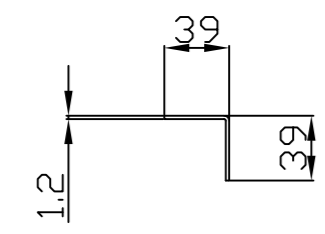

## Zubehör

L-Schiene (Schwerlastschiene)  
Lichtgrau ähnlich RAL7035  
Ein Paar (zwei Stück)  
H40/B40 mm

Artikel	Länge	Herstellernr.
106887	350 mm	ALL-S0002110
106895	550 mm	ALL-S0002111
106896	650 mm	ALL-S0002112
106897	750 mm	ALL-S0002113
106898	850 mm	ALL-S0002114

# L-Schiene

Artikelnr	Herstellernummer	Farbe	A	B	C	D	E	F
106887	ALL-S0002110	Lichtgrau	350	50	233	9	6	23
106895	ALL-S0002111	Lichtgrau	552	50	435	9	6	23
106896	ALL-S0002112	Lichtgrau	651	50	533	9	6	23
106897	ALL-S0002113	Lichtgrau	750	50	633	9	6	23
106898	ALL-S0002114	Lichtgrau	850	60	715	9	6	23
103442	ALL-S0002016	Lichtgrau	275	39	185	6	6	23
103443	ALL-S0002017	Schwarz	275	39	185	6	6	23
104300	ALL-S0002055	Lichtgrau	325	39	235	6	6	23
104301	ALL-S0002056	Schwarz	325	39	235	6	6	23
103444	ALL-S0002018	Lichtgrau	423	50	305	9	9	23
103445	ALL-S0002019	Schwarz	423	50	305	9	9	23

alle Maßeinheiten in mm

ALL-S0002016  
ALL-S0002017

ALL-S0002055  
ALL-S0002056

ALL-S0002018  
ALL-S0002019

ALL-S0002110

ALL-S0002111

ALL-S0002112

ALL-S0002113