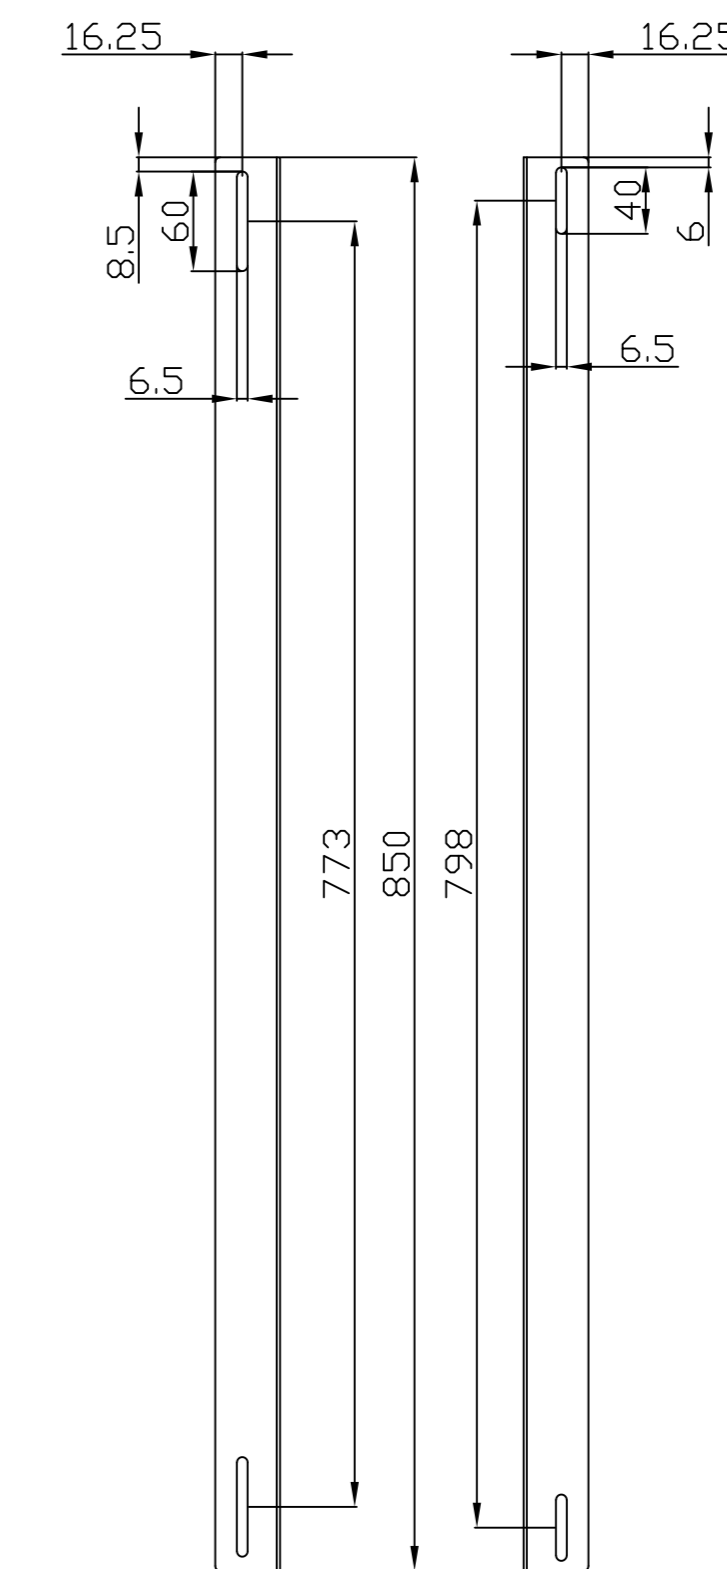

## Zubehör

L-Schiene (Schwerlastschiene)  
Lichtgrau ähnlich RAL7035  
Ein Paar (zwei Stück)  
H40/B40 mm

Artikel	Länge	Herstellernr.
106887	350 mm	ALL-S0002110
106895	550 mm	ALL-S0002111
106896	650 mm	ALL-S0002112
106897	750 mm	ALL-S0002113
106898	850 mm	ALL-S0002114

# L-Schiene

Artikelnr	Herstellernummer	Farbe	A	B	C	D	E	F
106887	ALL-S0002110	Lichtgrau	350	50	233	9	6	23
106895	ALL-S0002111	Lichtgrau	552	50	435	9	6	23
106896	ALL-S0002112	Lichtgrau	651	50	533	9	6	23
106897	ALL-S0002113	Lichtgrau	750	50	633	9	6	23
106898	ALL-S0002114	Lichtgrau	850	60	715	9	6	23
103442	ALL-S0002016	Lichtgrau	275	39	185	6	6	23
103443	ALL-S0002017	Schwarz	275	39	185	6	6	23
104300	ALL-S0002055	Lichtgrau	325	39	235	6	6	23
104301	ALL-S0002056	Schwarz	325	39	235	6	6	23
103444	ALL-S0002018	Lichtgrau	423	50	305	9	9	23
103445	ALL-S0002019	Schwarz	423	50	305	9	9	23

alle Maßeinheiten in mm

ALL-S0002016  
ALL-S0002017

ALL-S0002055  
ALL-S0002056

ALL-S0002018  
ALL-S0002019

ALL-S0002110

ALL-S0002111

ALL-S0002112

ALL-S0002113