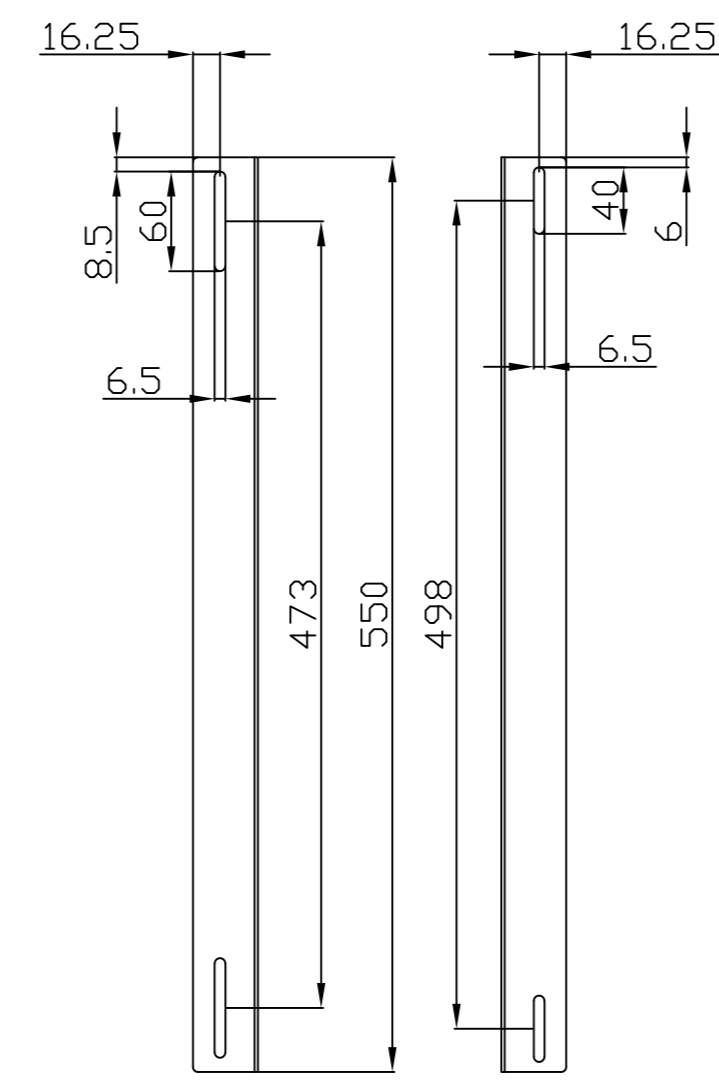

## Zubehör

L-Schiene (Schwerlastschiene)  
Lichtgrau ähnlich RAL7035  
Ein Paar (zwei Stück)  
H40/B40 mm

Artikel	Länge	Herstellernr.
106887	350 mm	ALL-S0002110
106895	550 mm	ALL-S0002111
106896	650 mm	ALL-S0002112
106897	750 mm	ALL-S0002113
106898	850 mm	ALL-S0002114

# L-Schiene

Artikelnr	Herstellernummer	Farbe	A	B	C	D	E	F
106887	ALL-S0002110	Lichtgrau	350	50	233	9	6	23
106895	ALL-S0002111	Lichtgrau	552	50	435	9	6	23
106896	ALL-S0002112	Lichtgrau	651	50	533	9	6	23
106897	ALL-S0002113	Lichtgrau	750	50	633	9	6	23
106898	ALL-S0002114	Lichtgrau	850	60	715	9	6	23
103442	ALL-S0002016	Lichtgrau	275	39	185	6	6	23
103443	ALL-S0002017	Schwarz	275	39	185	6	6	23
104300	ALL-S0002055	Lichtgrau	325	39	235	6	6	23
104301	ALL-S0002056	Schwarz	325	39	235	6	6	23
103444	ALL-S0002018	Lichtgrau	423	50	305	9	9	23
103445	ALL-S0002019	Schwarz	423	50	305	9	9	23

alle Maßeinheiten in mm

ALL-S0002016  
ALL-S0002017

ALL-S0002055  
ALL-S0002056

ALL-S0002018  
ALL-S0002019

ALL-S0002110

ALL-S0002111

ALL-S0002112

ALL-S0002113