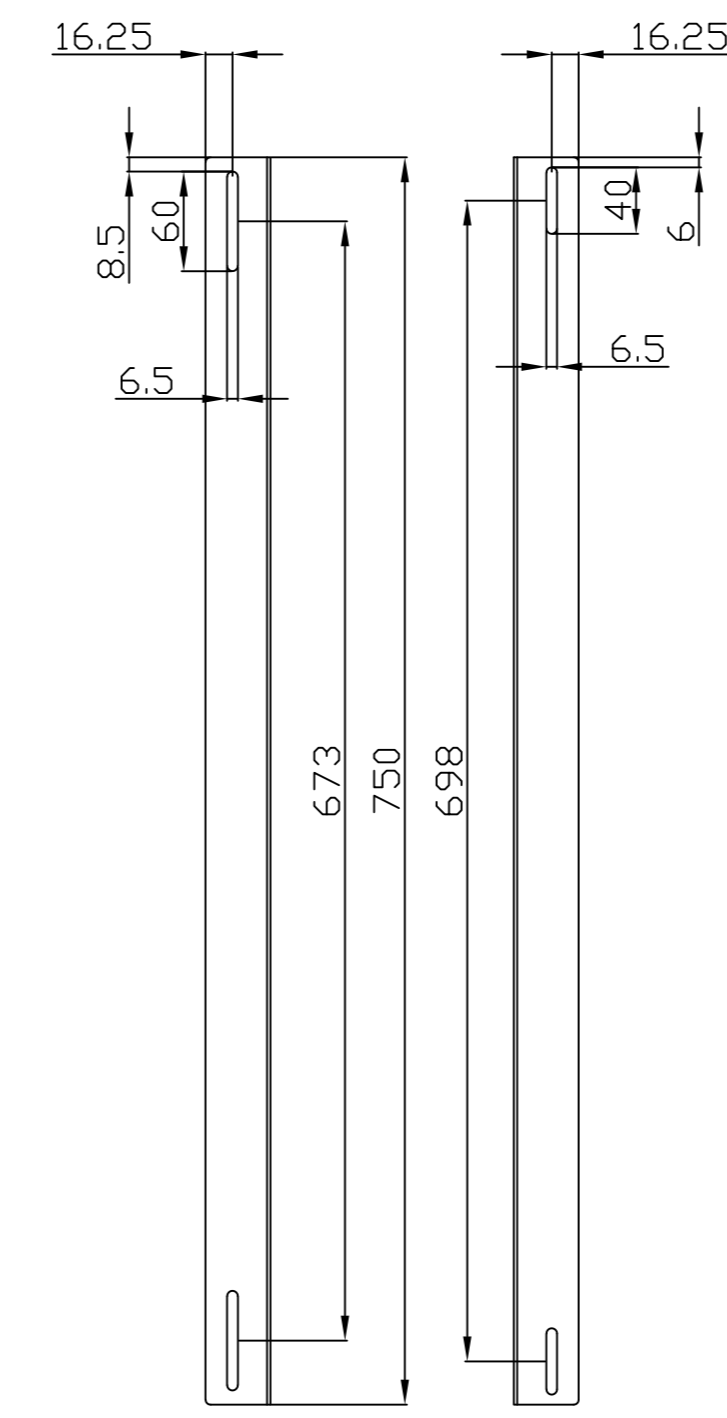

## Zubehör

L-Schiene (Schwerlastschiene)  
Lichtgrau ähnlich RAL7035  
Ein Paar (zwei Stück)  
H40/B40 mm

Artikel	Länge	Herstellernr.
106887	350 mm	ALL-S0002110
106895	550 mm	ALL-S0002111
106896	650 mm	ALL-S0002112
106897	750 mm	ALL-S0002113
106898	850 mm	ALL-S0002114

# L-Schiene

Artikelnr	Herstellernummer	Farbe	A	B	C	D	E	F
106887	ALL-S0002110	Lichtgrau	350	50	233	9	6	23
106895	ALL-S0002111	Lichtgrau	552	50	435	9	6	23
106896	ALL-S0002112	Lichtgrau	651	50	533	9	6	23
106897	ALL-S0002113	Lichtgrau	750	50	633	9	6	23
106898	ALL-S0002114	Lichtgrau	850	60	715	9	6	23
103442	ALL-S0002016	Lichtgrau	275	39	185	6	6	23
103443	ALL-S0002017	Schwarz	275	39	185	6	6	23
104300	ALL-S0002055	Lichtgrau	325	39	235	6	6	23
104301	ALL-S0002056	Schwarz	325	39	235	6	6	23
103444	ALL-S0002018	Lichtgrau	423	50	305	9	9	23
103445	ALL-S0002019	Schwarz	423	50	305	9	9	23

alle Maßeinheiten in mm

ALL-S0002016  
ALL-S0002017

ALL-S0002055  
ALL-S0002056

ALL-S0002018  
ALL-S0002019

ALL-S0002110

ALL-S0002111

ALL-S0002112

ALL-S0002113