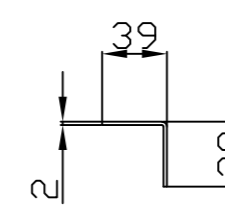

# L-Schiene

Artikelnr	Herstellernummer	Farbe	A	B	C	D	E	F
106887	ALL-S0002110	Lichtgrau	350	50	233	9	6	23
106895	ALL-S0002111	Lichtgrau	552	50	435	9	6	23
106896	ALL-S0002112	Lichtgrau	651	50	533	9	6	23
106897	ALL-S0002113	Lichtgrau	750	50	633	9	6	23
106898	ALL-S0002114	Lichtgrau	850	60	715	9	6	23
103442	ALL-S0002016	Lichtgrau	275	39	185	6	6	23
103443	ALL-S0002017	Schwarz	275	39	185	6	6	23
104300	ALL-S0002055	Lichtgrau	325	39	235	6	6	23
104301	ALL-S0002056	Schwarz	325	39	235	6	6	23
103444	ALL-S0002018	Lichtgrau	423	50	305	9	9	23
103445	ALL-S0002019	Schwarz	423	50	305	9	9	23

alle Maßeinheiten in mm

ALL-S0002016  
ALL-S0002017

ALL-S0002055  
ALL-S0002056

ALL-S0002018  
ALL-S0002019

ALL-S0002110

ALL-S0002111

ALL-S0002112

ALL-S0002113