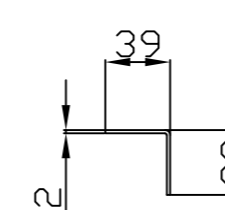

# L-Schiene

Artikelnr	Herstellernummer	Farbe	A	B	C	D	E	F
106887	ALL-S0002110	Lichtgrau	350	50	233	9	6	23
106895	ALL-S0002111	Lichtgrau	552	50	435	9	6	23
106896	ALL-S0002112	Lichtgrau	651	50	533	9	6	23
106897	ALL-S0002113	Lichtgrau	750	50	633	9	6	23
106898	ALL-S0002114	Lichtgrau	850	60	715	9	6	23
103442	ALL-S0002016	Lichtgrau	275	39	185	6	6	23
103443	ALL-S0002017	Schwarz	275	39	185	6	6	23
104300	ALL-S0002055	Lichtgrau	325	39	235	6	6	23
104301	ALL-S0002056	Schwarz	325	39	235	6	6	23
103444	ALL-S0002018	Lichtgrau	423	50	305	9	9	23
103445	ALL-S0002019	Schwarz	423	50	305	9	9	23

alle Maßeinheiten in mm

ALL-S0002016  
ALL-S0002017

ALL-S0002055  
ALL-S0002056

ALL-S0002018  
ALL-S0002019

ALL-S0002110

ALL-S0002111

ALL-S0002112

ALL-S0002113