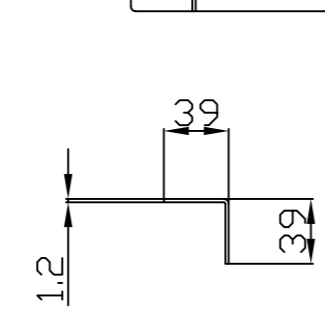

## Zubehör

L-Schiene (Schwerlastschiene)  
Lichtgrau ähnlich RAL7035  
Ein Paar (zwei Stück)  
H40/B40 mm

Artikel	Länge	Herstellernr.
106887	350 mm	ALL-S0002110
106895	550 mm	ALL-S0002111
106896	650 mm	ALL-S0002112
106897	750 mm	ALL-S0002113
106898	850 mm	ALL-S0002114

# L-Schiene

Artikelnr	Herstellernummer	Farbe	A	B	C	D	E	F
106887	ALL-S0002110	Lichtgrau	350	50	233	9	6	23
106895	ALL-S0002111	Lichtgrau	552	50	435	9	6	23
106896	ALL-S0002112	Lichtgrau	651	50	533	9	6	23
106897	ALL-S0002113	Lichtgrau	750	50	633	9	6	23
106898	ALL-S0002114	Lichtgrau	850	60	715	9	6	23
103442	ALL-S0002016	Lichtgrau	275	39	185	6	6	23
103443	ALL-S0002017	Schwarz	275	39	185	6	6	23
104300	ALL-S0002055	Lichtgrau	325	39	235	6	6	23
104301	ALL-S0002056	Schwarz	325	39	235	6	6	23
103444	ALL-S0002018	Lichtgrau	423	50	305	9	9	23
103445	ALL-S0002019	Schwarz	423	50	305	9	9	23

alle Maßeinheiten in mm

ALL-S0002016  
ALL-S0002017

ALL-S0002055  
ALL-S0002056

ALL-S0002018  
ALL-S0002019

ALL-S0002110

ALL-S0002111

ALL-S0002112

ALL-S0002113