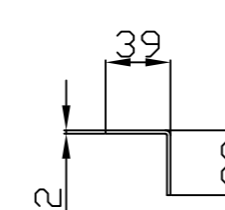

# L-Schiene

Artikelnr	Herstellernummer	Farbe	A	B	C	D	E	F
106887	ALL-S0002110	Lichtgrau	350	50	233	9	6	23
106895	ALL-S0002111	Lichtgrau	552	50	435	9	6	23
106896	ALL-S0002112	Lichtgrau	651	50	533	9	6	23
106897	ALL-S0002113	Lichtgrau	750	50	633	9	6	23
106898	ALL-S0002114	Lichtgrau	850	60	715	9	6	23
103442	ALL-S0002016	Lichtgrau	275	39	185	6	6	23
103443	ALL-S0002017	Schwarz	275	39	185	6	6	23
104300	ALL-S0002055	Lichtgrau	325	39	235	6	6	23
104301	ALL-S0002056	Schwarz	325	39	235	6	6	23
103444	ALL-S0002018	Lichtgrau	423	50	305	9	9	23
103445	ALL-S0002019	Schwarz	423	50	305	9	9	23

alle Maßeinheiten in mm

ALL-S0002016  
ALL-S0002017

ALL-S0002055  
ALL-S0002056

ALL-S0002018  
ALL-S0002019

ALL-S0002110

ALL-S0002111

ALL-S0002112

ALL-S0002113