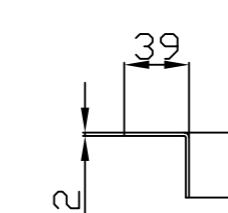

ALL-S0002200