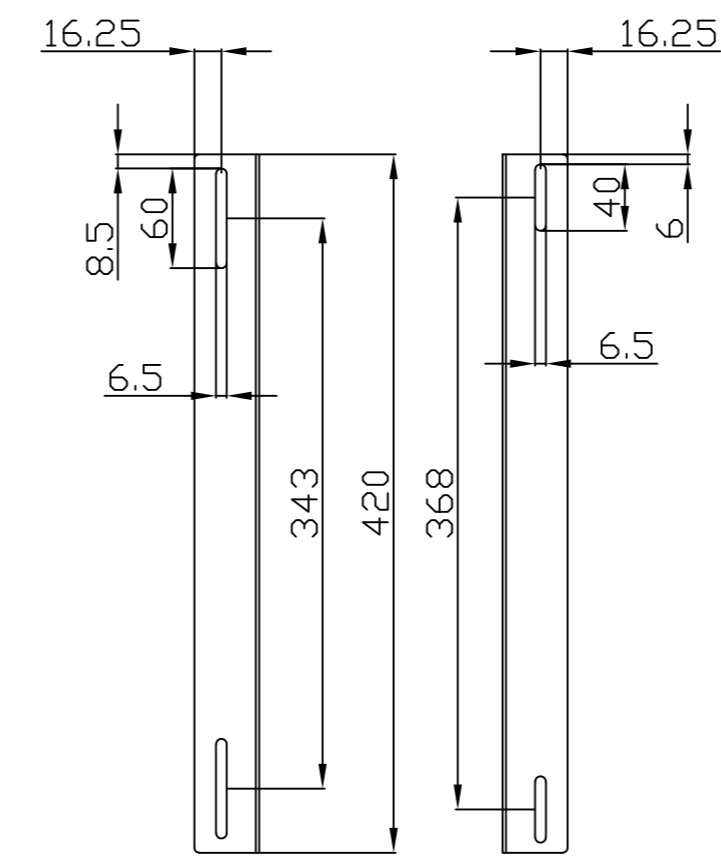

## Zubehör

L-Schiene (Schwerlastschiene)  
Lichtgrau ähnlich RAL7035  
Ein Paar (zwei Stück)  
H40/B40 mm

Artikel	Länge	Herstellernr.
106887	350 mm	ALL-S0002110
106895	550 mm	ALL-S0002111
106896	650 mm	ALL-S0002112
106897	750 mm	ALL-S0002113
106898	850 mm	ALL-S0002114

# L-Schiene

Artikelnr	Herstellernummer	Farbe	A	B	C	D	E	F
106887	ALL-S0002110	Lichtgrau	350	50	233	9	6	23
106895	ALL-S0002111	Lichtgrau	552	50	435	9	6	23
106896	ALL-S0002112	Lichtgrau	651	50	533	9	6	23
106897	ALL-S0002113	Lichtgrau	750	50	633	9	6	23
106898	ALL-S0002114	Lichtgrau	850	60	715	9	6	23
103442	ALL-S0002016	Lichtgrau	275	39	185	6	6	23
103443	ALL-S0002017	Schwarz	275	39	185	6	6	23
104300	ALL-S0002055	Lichtgrau	325	39	235	6	6	23
104301	ALL-S0002056	Schwarz	325	39	235	6	6	23
103444	ALL-S0002018	Lichtgrau	423	50	305	9	9	23
103445	ALL-S0002019	Schwarz	423	50	305	9	9	23

alle Maßeinheiten in mm

ALL-S0002016  
ALL-S0002017

ALL-S0002055  
ALL-S0002056

ALL-S0002018  
ALL-S0002019

ALL-S0002110

ALL-S0002111

ALL-S0002112

ALL-S0002113