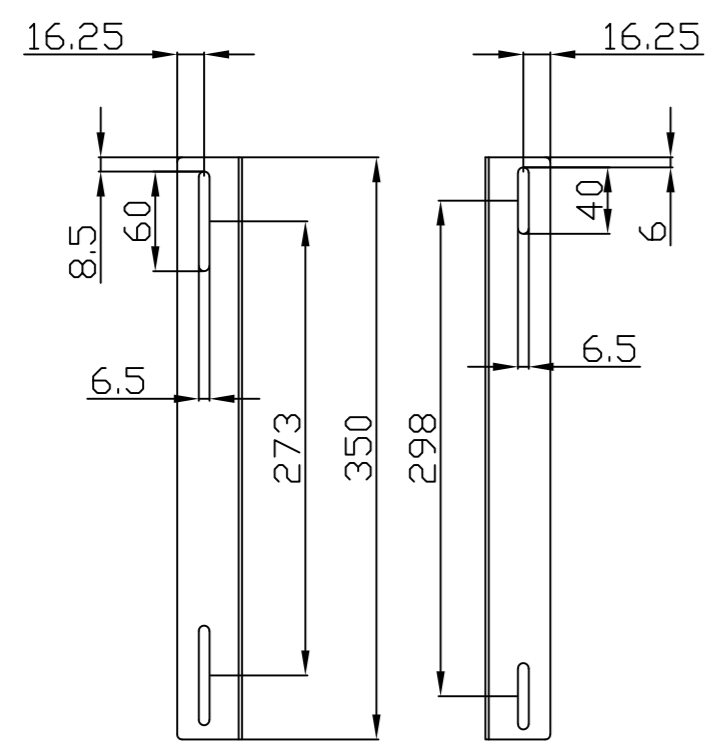

## Zubehör

L-Schiene (Schwerlastschiene)  
Lichtgrau ähnlich RAL7035  
Ein Paar (zwei Stück)  
H40/B40 mm

Artikel	Länge	Herstellernr.
106887	350 mm	ALL-S0002110
106895	550 mm	ALL-S0002111
106896	650 mm	ALL-S0002112
106897	750 mm	ALL-S0002113
106898	850 mm	ALL-S0002114

# L-Schiene

Artikelnr	Herstellernummer	Farbe	A	B	C	D	E	F
106887	ALL-S0002110	Lichtgrau	350	50	233	9	6	23
106895	ALL-S0002111	Lichtgrau	552	50	435	9	6	23
106896	ALL-S0002112	Lichtgrau	651	50	533	9	6	23
106897	ALL-S0002113	Lichtgrau	750	50	633	9	6	23
106898	ALL-S0002114	Lichtgrau	850	60	715	9	6	23
103442	ALL-S0002016	Lichtgrau	275	39	185	6	6	23
103443	ALL-S0002017	Schwarz	275	39	185	6	6	23
104300	ALL-S0002055	Lichtgrau	325	39	235	6	6	23
104301	ALL-S0002056	Schwarz	325	39	235	6	6	23
103444	ALL-S0002018	Lichtgrau	423	50	305	9	9	23
103445	ALL-S0002019	Schwarz	423	50	305	9	9	23

alle Maßeinheiten in mm

ALL-S0002016  
ALL-S0002017

ALL-S0002055  
ALL-S0002056

ALL-S0002018  
ALL-S0002019

ALL-S0002110

ALL-S0002111

ALL-S0002112

ALL-S0002113