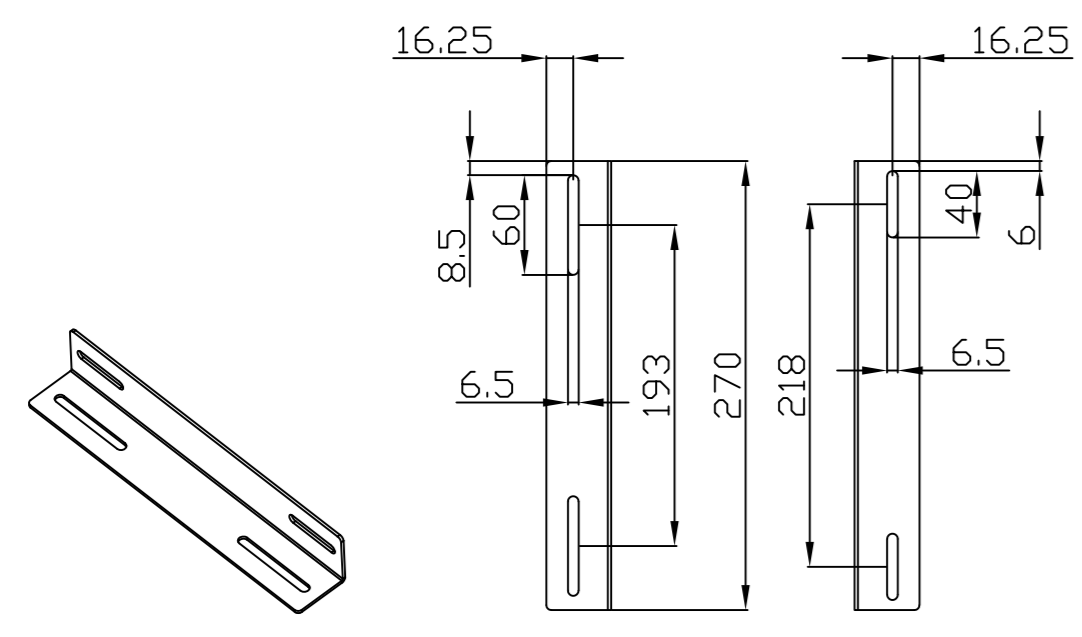

## Zubehör

L-Schiene (Schwerlastschiene)  
Lichtgrau ähnlich RAL7035  
Ein Paar (zwei Stück)  
H40/B40 mm

Artikel	Länge	Herstellernr.
106887	350 mm	ALL-S0002110
106895	550 mm	ALL-S0002111
106896	650 mm	ALL-S0002112
106897	750 mm	ALL-S0002113
106898	850 mm	ALL-S0002114

# L-Schiene

Artikelnr	Herstellernummer	Farbe	A	B	C	D	E	F
106887	ALL-S0002110	Lichtgrau	350	50	233	9	6	23
106895	ALL-S0002111	Lichtgrau	552	50	435	9	6	23
106896	ALL-S0002112	Lichtgrau	651	50	533	9	6	23
106897	ALL-S0002113	Lichtgrau	750	50	633	9	6	23
106898	ALL-S0002114	Lichtgrau	850	60	715	9	6	23
103442	ALL-S0002016	Lichtgrau	275	39	185	6	6	23
103443	ALL-S0002017	Schwarz	275	39	185	6	6	23
104300	ALL-S0002055	Lichtgrau	325	39	235	6	6	23
104301	ALL-S0002056	Schwarz	325	39	235	6	6	23
103444	ALL-S0002018	Lichtgrau	423	50	305	9	9	23
103445	ALL-S0002019	Schwarz	423	50	305	9	9	23

alle Maßeinheiten in mm

ALL-S0002016  
ALL-S0002017

ALL-S0002055  
ALL-S0002056

ALL-S0002018  
ALL-S0002019

ALL-S0002110

ALL-S0002111

ALL-S0002112

ALL-S0002113