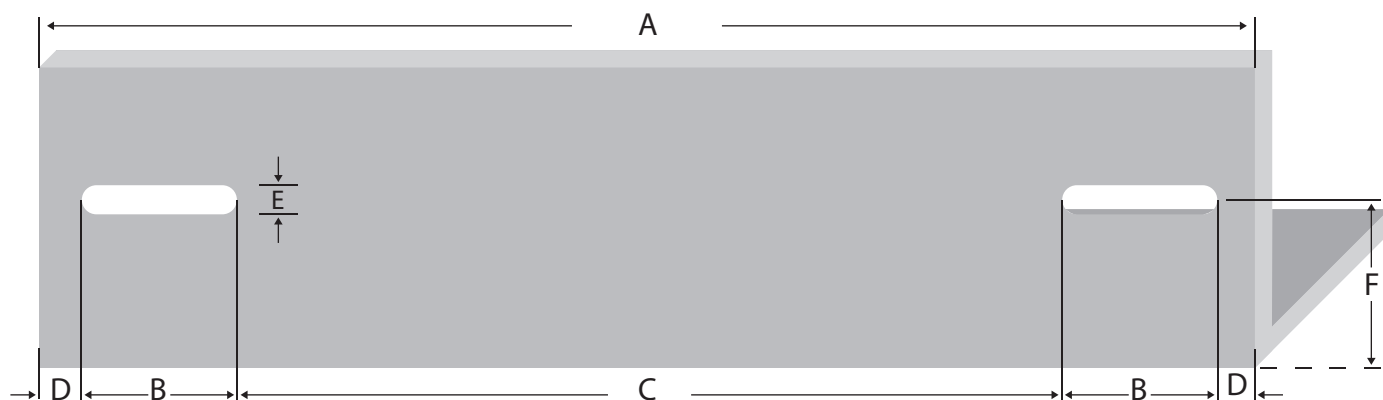

## Zubehör

L-Schiene (Schwerlastschiene)  
Lichtgrau ähnlich RAL7035  
Ein Paar (zwei Stück)  
H40/B40 mm

Artikel	Länge	Herstellernr.
106887	350 mm	ALL-S0002110
106895	550 mm	ALL-S0002111
106896	650 mm	ALL-S0002112
106897	750 mm	ALL-S0002113
106898	850 mm	ALL-S0002114

# L-Schiene

Artikelnr	Herstellernummer	Farbe	A	B	C	D	E	F
106887	ALL-S0002110	Lichtgrau	350	50	233	9	6	23
106895	ALL-S0002111	Lichtgrau	552	50	435	9	6	23
106896	ALL-S0002112	Lichtgrau	651	50	533	9	6	23
106897	ALL-S0002113	Lichtgrau	750	50	633	9	6	23
106898	ALL-S0002114	Lichtgrau	850	60	715	9	6	23
103442	ALL-S0002016	Lichtgrau	275	39	185	6	6	23
103443	ALL-S0002017	Schwarz	275	39	185	6	6	23
104300	ALL-S0002055	Lichtgrau	325	39	235	6	6	23
104301	ALL-S0002056	Schwarz	325	39	235	6	6	23
103444	ALL-S0002018	Lichtgrau	423	50	305	9	9	23
103445	ALL-S0002019	Schwarz	423	50	305	9	9	23