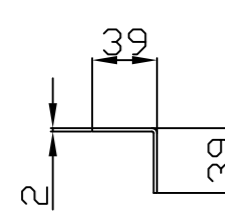

# L-Schiene

Artikelnr	Herstellernummer	Farbe	A	B	C	D	E	F
106887	ALL-S0002110	Lichtgrau	350	50	233	9	6	23
106895	ALL-S0002111	Lichtgrau	552	50	435	9	6	23
106896	ALL-S0002112	Lichtgrau	651	50	533	9	6	23
106897	ALL-S0002113	Lichtgrau	750	50	633	9	6	23
106898	ALL-S0002114	Lichtgrau	850	60	715	9	6	23
103442	ALL-S0002016	Lichtgrau	275	39	185	6	6	23
103443	ALL-S0002017	Schwarz	275	39	185	6	6	23
104300	ALL-S0002055	Lichtgrau	325	39	235	6	6	23
104301	ALL-S0002056	Schwarz	325	39	235	6	6	23
103444	ALL-S0002018	Lichtgrau	423	50	305	9	9	23
103445	ALL-S0002019	Schwarz	423	50	305	9	9	23

alle Maßeinheiten in mm

ALL-S0002016  
ALL-S0002017

ALL-S0002055  
ALL-S0002056

ALL-S0002018  
ALL-S0002019

ALL-S0002110

ALL-S0002111

ALL-S0002112

ALL-S0002113