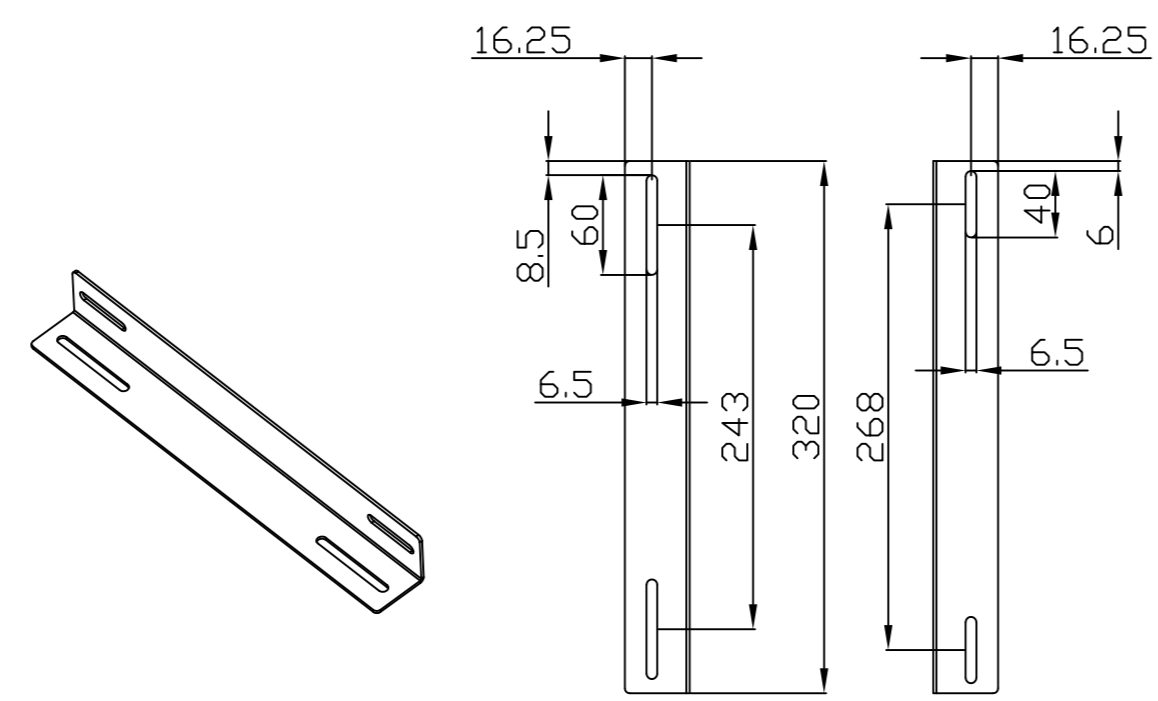

## Zubehör

L-Schiene (Schwerlastschiene)  
Lichtgrau ähnlich RAL7035  
Ein Paar (zwei Stück)  
H40/B40 mm

Artikel	Länge	Herstellernr.
106887	350 mm	ALL-S0002110
106895	550 mm	ALL-S0002111
106896	650 mm	ALL-S0002112
106897	750 mm	ALL-S0002113
106898	850 mm	ALL-S0002114

# L-Schiene

Artikelnr	Herstellernummer	Farbe	A	B	C	D	E	F
106887	ALL-S0002110	Lichtgrau	350	50	233	9	6	23
106895	ALL-S0002111	Lichtgrau	552	50	435	9	6	23
106896	ALL-S0002112	Lichtgrau	651	50	533	9	6	23
106897	ALL-S0002113	Lichtgrau	750	50	633	9	6	23
106898	ALL-S0002114	Lichtgrau	850	60	715	9	6	23
103442	ALL-S0002016	Lichtgrau	275	39	185	6	6	23
103443	ALL-S0002017	Schwarz	275	39	185	6	6	23
104300	ALL-S0002055	Lichtgrau	325	39	235	6	6	23
104301	ALL-S0002056	Schwarz	325	39	235	6	6	23
103444	ALL-S0002018	Lichtgrau	423	50	305	9	9	23
103445	ALL-S0002019	Schwarz	423	50	305	9	9	23

alle Maßeinheiten in mm

ALL-S0002016  
ALL-S0002017

ALL-S0002055  
ALL-S0002056

ALL-S0002018  
ALL-S0002019

ALL-S0002110

ALL-S0002111

ALL-S0002112

ALL-S0002113