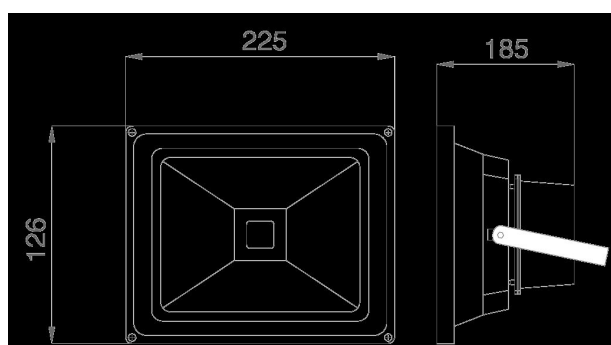

Merkmale

Merkmal	Wert
Abstrahlwinkel:	120
CRI:	>80
Dimmbar:	TRIAC
Grösse:	126*225*185
LED - Gehäusefarbe:	grau
LED - Gehäusematerial:	Aluminium
Lichtfarbe:	warmweiß
Lichtfarbe in Kelvin:	3000
Lumen:	3750
Schutzklasse:	IP65
Volt:	230
Gewicht:	2.9 Kg

Weitere Bilder

Zubehör