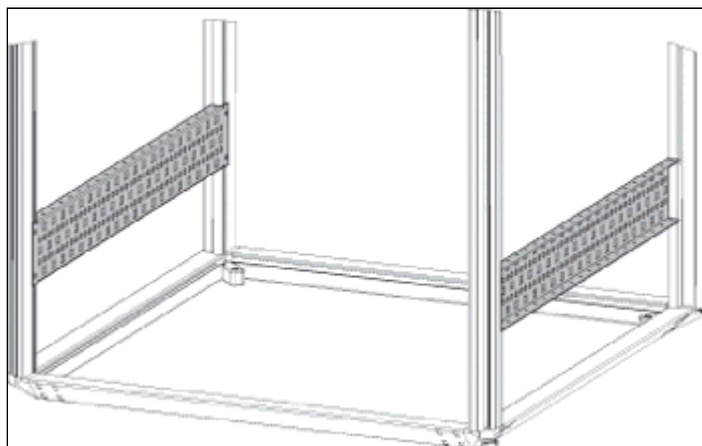

Powermanagement

Schrank

Tisch/Einschubgehäuse

## Tiefenstrebe smaract T600

Nummer: 021110020  
Bezeichnung: Tiefenstrebe  
smaract  
T600  
Verfügbar: Verfügbar  
innerhalb  
von 20  
Tagen

## Zugehörige Produkte:

- zur zusätzlichen Versteifung des Gehäuses
- für die Führung von Kabeln mit Kabelbinder und als universelle Befestigungsmöglichkeit
- mit Lochung zur Montage von Käfigmuttern
- stufenlose Positionierung durch T-Nut
- Einbau an den Profilen des Gestells