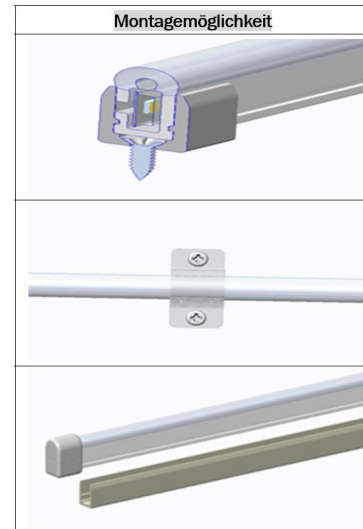

Zubehör

Art.-Nr.	Name
153195	Synergy 21 LED Flex Strip NEON SB zub. Anschluss gerade
153201	Synergy 21 LED Flex Strip NEON SB zub. Klammer
153203	Synergy 21 LED Flex Strip NEON SB zub. Schiene
153204	Synergy 21 LED Flex Strip NEON SB + TB zub. Anschlusskabel
125198	Synergy 21 Netzteil - 24V 150W Mean Well IP67
93682	Synergy 21 Netzteil - 24V 150W Mean Well 0-10V dimm IP65