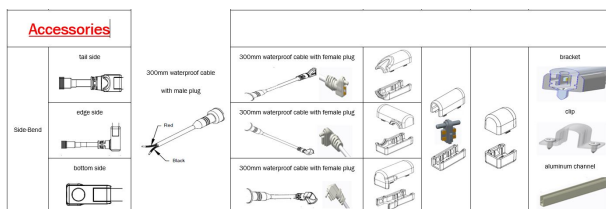

Zubehör

Art.-Nr.	Name
153195	Synergy 21 LED Flex Strip NEON SB zub. Anschluss gerade
153201	Synergy 21 LED Flex Strip NEON SB zub. Klammer
153203	Synergy 21 LED Flex Strip NEON SB zub. Schiene
153204	Synergy 21 LED Flex Strip NEON SB + TB zub. Anschlusskabel
125198	Synergy 21 Netzteil - 24V 150W Mean Well IP67
93682	Synergy 21 Netzteil - 24V 150W Mean Well 0-10V dimm IP65