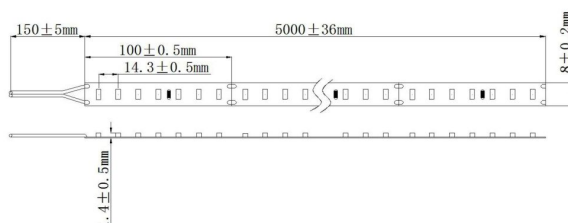

Accesorios

Número de artículo	Denominación
93682	Synergy 21 Netzteil - 24V 150W Mean Well dimmbar IP65
156668	Synergy 21 Netzteil - 24V 250W Osram IP67
98273	Synergy 21 LED Flex Strip zub. Testklemmen für Single Color Streifen
181661	Synergy 21 Dimmer - Mean Well EnOcean wireless multi-channel PWM