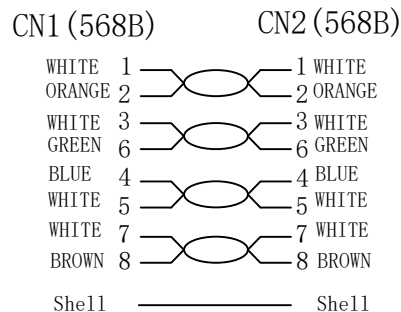

CAT6A U/FTP 4x2x32AWG/7 TPE/LSZH ISO11801 & EN50173 & ANSI/TIA568C.2 www.Synergy21.de **CE**

PIN OUT

MATERIAL LIST

NOTE:

1. Fluke Channel Test ISO 11801 channel Class Ea
2. ROHS 3.0 AND REACH compliant
3. Electrical test: 100% open short & miss wire test;
4. Operating temperature: -20°C ~ +75°C
5. Minimum of the bending radius is 30mm
6. Flame retardant (IEC60332-1-2)
Low smoke (IEC 61034)
Halogen free (IEC 60754-2)

Chart:

COLOR:BLACK PANTONE BLACK 3C	
ITEM	LENGTH/mm
S217310V2	150±5
S217311V2	250±10
S217312V2	500±15
S217313V2	1000±20
S217314V2	1500±30
S217315V2	2000±30
S217316V2	3000±50
S217317V2	5000±100
S217318V2	7500±200
S217319V2	10000±200

COLOR:RED PANTONE 199C	
ITEM	LENGTH/mm
S217340V2	150±5
S217341V2	250±10
S217342V2	500±15
S217343V2	1000±20
S217344V2	1500±30
S217345V2	2000±30
S217346V2	3000±50
S217347V2	5000±100
S217348V2	7500±200
S217349V2	10000±200

COLOR:GREEN PANTONE 3278C	
ITEM	LENGTH/mm
S217350V2	150±5
S217351V2	250±10
S217352V2	500±15
S217353V2	1000±20
S217354V2	1500±30
S217355V2	2000±30
S217356V2	3000±50
S217357V2	5000±100
S217358V2	7500±200
S217359V2	10000±200