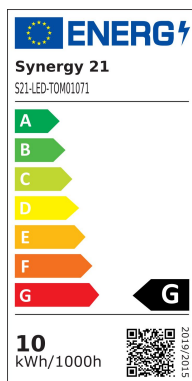

Synergy 21 LED Spot Outdoor Baustrahler 10W graues Gehäuse - warmweiß V2

| | |
|----------------------|------------|
| kwh/1000h: | 10,00 |
| Lumen: | 800 |
| Watt: | 10,0 |
| Nennlebensdauer: | 35000 Std. |
| Schaltzyklen: | 50000 |
| Opt. Umgebungstemp.: | 25 °C |

Mit Notstromfunktion (ab 80V ca.20% Helligkeit) und reversiblen Überhitzungsschutz
dimmbar (Phasenanschnitts- und Phasenabschnittsdimmer)
Einscheibensicherheitsglas
rostfreier Edelstahl Montagebügel
IP65 geeignetes Außenkabel H05RNF

Betriebsspannung: AC 85-265V /50-60HZ
LED: 10Watt Highpower Chip
Abstrahlwinkel: 120°
Reichweite ca. 15 Meter
Lumen: 800lm, 80lm/Watt
Warmweiss: 3000K ±150
dimmbar: ja (Phasenanschnitts- und Phasenabschnittsdimmer)
Gehäuse: Alu Spritzguss in grau
Arbeitstemperatur: -10°C bis +55°C
Schutzklasse: IP65 (Strahlwasserfest)
Abmessungen: (l*b*h) 115*90*105mm

Energieeffizienzklasse: A+
kWh/1000h: 10

Merkmale

| Merkmal | Wert |
|------------------------|------------|
| Abstrahlwinkel: | 120 |
| CRI: | >80 |
| Dimmbar: | TRIAC |
| Grösse: | 115*90*105 |
| LED - Gehäusefarbe: | grau |
| LED - Gehäusematerial: | Aluminium |
| Lichtfarbe: | warmweiß |
| Lichtfarbe in Kelvin: | 3000 |
| Lumen: | 800 |
| Schutzklasse: | IP65 |
| Volt: | 230 |
| Gewicht: | 0.69 Kg |