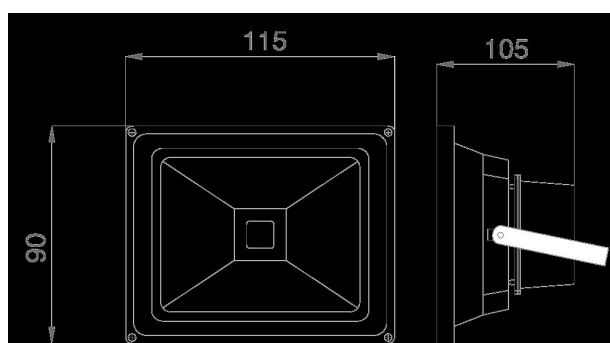

Merkmale

Merkmal	Wert
Abstrahlwinkel:	120
CRI:	>80
Dimmbar:	TRIAC
Grösse:	115*90*105
LED - Gehäusefarbe:	grau
LED - Gehäusematerial:	Aluminium
Lichtfarbe:	warmweiß
Lichtfarbe in Kelvin:	3000
Lumen:	800
Schutzklasse:	IP65
Volt:	230
Gewicht:	0.69 Kg

Weitere Bilder

Zubehör