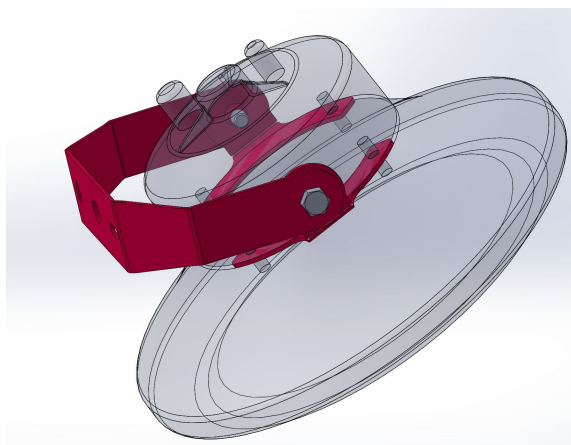

## Synergy 21 Baliza LED V2 para jardín, 15W, blanco cálido, 60

### Características técnicas:

- Alimentación: AC 85-265V
- Consumo: Chip 15W HighPower
- Ángulo de enfoque: 360°
- Flujo luminoso: 1200lm
- CCT: 3000K
- CRI: Ra>80
- Carcasa: Acero
- Temperatura de funcionamiento: -40°C hasta +55°C
- Protección: IP54
- Peso: 4,5Kg
- Altura total: 60 cm
- Cúpula de cristal: 19 cm
- Diámetro de la baliza: 8,8 cm
- Diámetro del pie: 14 cm
- Zócalo pie: 0,7 cm