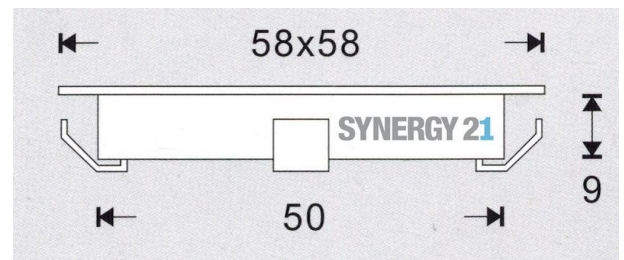

Merkmal	Wert
Grösse:	58*58*9
LED - Gehäusefarbe:	silber
LED - Gehäusematerial:	Edelstahl
Lichtfarbe:	RGB
Schutzklasse:	IP67
Volt:	12
Gewicht:	0.07 Kg

Weitere Bilder