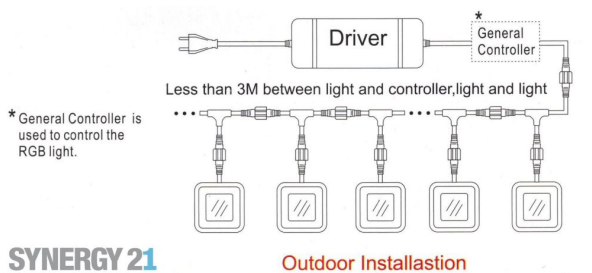

Merkmal	Wert
Grösse:	58*58*9
LED - Gehäusefarbe:	silber
LED - Gehäusematerial:	Edelstahl
Lichtfarbe:	RGB
Schutzklasse:	IP67
Volt:	12
Gewicht:	0.07 Kg

Weitere Bilder