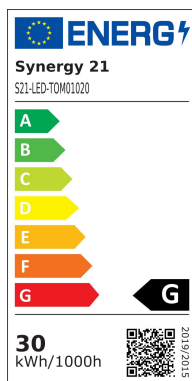

Synergy 21 LED Spot Outdoor Baustrahler 30W schwarzes Gehäuse - gelb V2

SYNERGY 21

kwh/1000h:	30,00
Lumen:	2700
Watt:	30,0
Nennlebensdauer:	35000 Std.
Schaltzyklen:	50000
Opt. Umgebungstemp.:	25 °C

Mit Notstromfunktion (ab 80V ca.20% Helligkeit) und reversiblen Überhitzungsschutz
dimmbar (Phasenanschnitts- und Phasenabschnittsdimmer)
Einscheibensicherheitsglas
rostfreier Edelstahl Montagebügel
IP65 geeignetes Außenkabel H05RNF

Mit Notstromfunktion und Überhitzungsschutz
Betriebsspannung: >AC 207-253V
LED: 30Watt Highpower Chip
Abstrahlwinkel: 120°
Lumen: ~2700lm
Effizienz: ~90lm/Watt
Lichtfarbe: Gelb 585-592nm
CRI: Ra>80
dimmbar: ja (Phasenanschnitts- und Phasenabschnittsdimmer)
Gehäuse: Alu Spritzguss in schwarz
Frontglas: Einscheibensicherheitsglas (ESG)
Arbeitstemperatur: -25°C bis +55°C
Schutzklasse: IP65 (Strahlwasserfest)
Gewicht: 2,3Kg
Abmessungen: (l*b*h) 126*225*185mm

Energieeffizienzklasse: A+
kWh/1000h: 30

Merkmale

Merkmal	Wert
Abstrahlwinkel:	120
CRI:	>80
Dimmbar:	TRIAC
Grösse:	126*225*185
LED - Gehäusefarbe:	schwarz
LED - Gehäusematerial:	Aluminium
Lichtfarbe:	gelb
Schutzklasse:	IP65
Volt:	230
Gewicht:	2.3 Kg