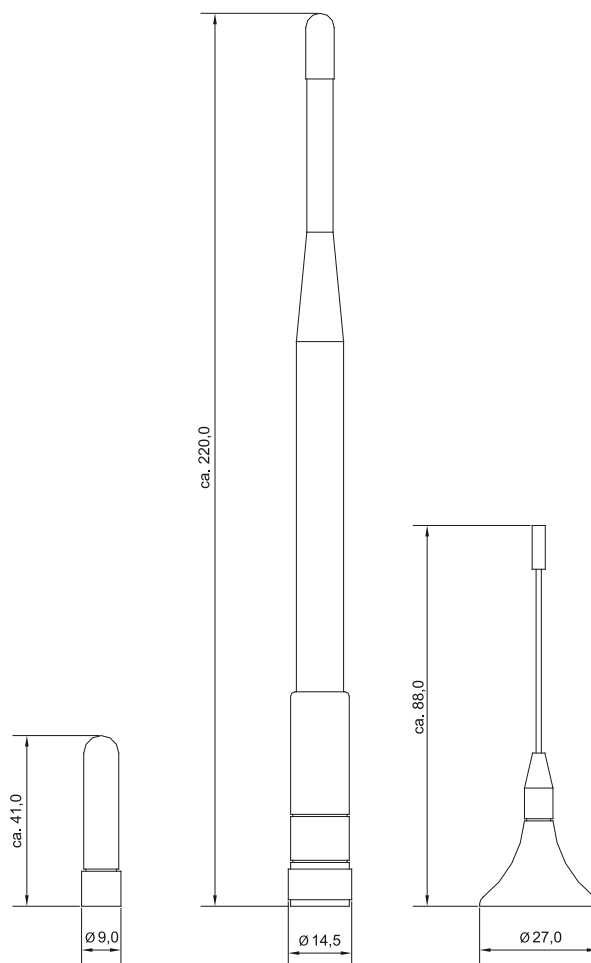

Einfaches Anbringen der Antenne auf dem Online-Modul CX8932 oder am Wandleser CX8132

Realisierung von Funköffnungen für Clex public Schließeinheiten zusammen mit dem Online-Modul CX8932

Properties

Various versions depending on the requirements in the building

Implementation of radio openings for the Clex public locking units along with the CX8932 online module

Produktbezeichnung	Clex Externe Antenne <i>Clex External Antenna</i>	Product Description
Produktnummer	CX6816	Product Number
Längen	41,0 mm, 220,0 mm, 88,0 mm	Lengths
Betriebstemperatur	-20° C bis/to +65° C	Operating Temperature
Lagertemperatur	-40° C bis/to +65° C	Storage Temperature
Einbauort	Innenbereich <i>Indoor</i>	Mounting Location