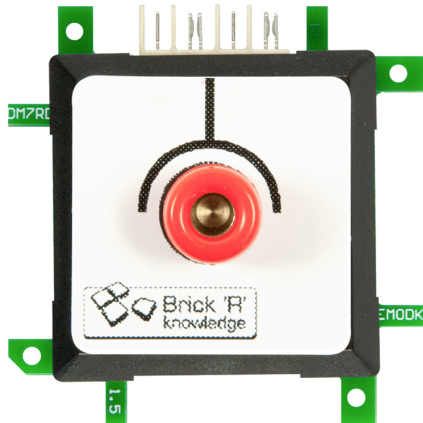

ALLNET Brick'R'knowledge Messadapter 4mm Endpoint Rot

EAN CODE

Rote ((Gelbe) (Blaue)) 4mm Buchse für Bananenstecker. Die Verbindung aus der Brickschaltung endet an der Buchse (Endpoint). Die Buchse ist mit den beiden inneren Kontakten des Hermasteckers verbunden. Maximaler Strom 12A.

Zubehör

Art.-Nr.	Name
118627	ALLNET Brick'R'knowledge Netzteiladapter 9V 1A Sicherung und Masse