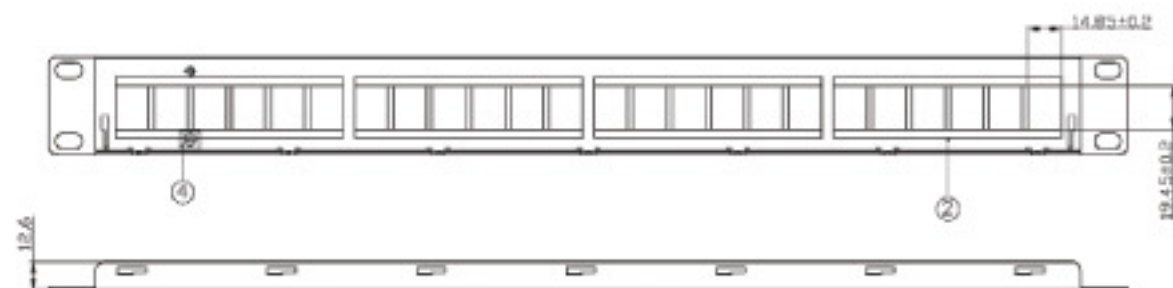

## 19" Verteilerfeld 1HE, 24-Port, schwarz RAL9005

Art.-Nr. 37580.1

### Eigenschaften:

- Für Keystone Module
- Inklusive Kabelmanagement
- Lieferung ohne Module
- Material Stahlblech

Nr	Beschreibung	Qty
1	Frontplatte, Farbe schwarz	1
2	Rückplatte	1
3	Schraube	3
4	Erdungsschraube	1

RoHS  
konform

Created IN	Date 30.10.09	19" Verteilerfeld 1HE 24-Port, schwarz RAL9005 37580.1	File: 37580.1_DE
Last rev. IN	Date 30.10.09		