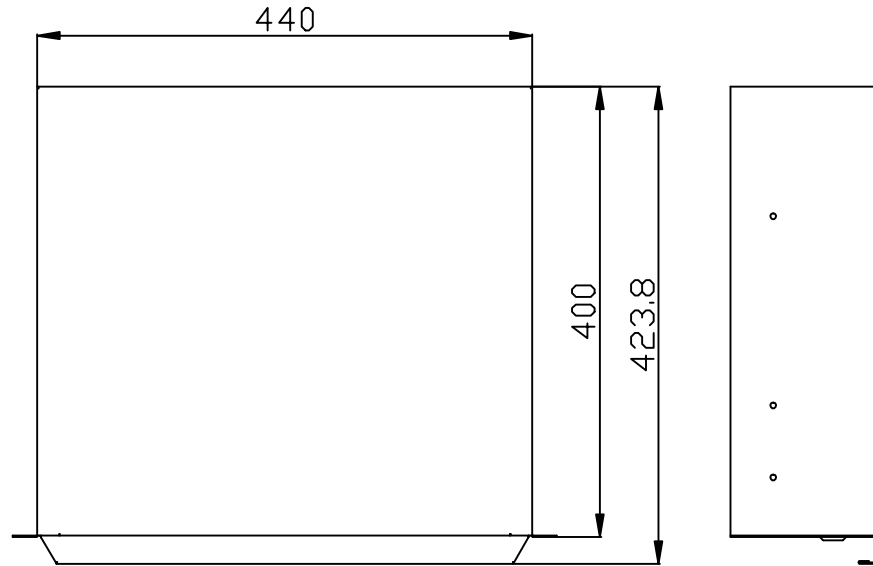

Zubehör

Schublade mit Schloss

Lichtgrau ähnlich RAL7035

Frontbefestigung in der 19" Ebene

Abmessungen: 134mm (3HE), 440mm (484mm mit 19"Winkeln), 400mm (H/B/T)

Ablagefläche: 440mm x 400mm (B/T)

Artikel	Herstellernummer
122254	ALL-S0002060