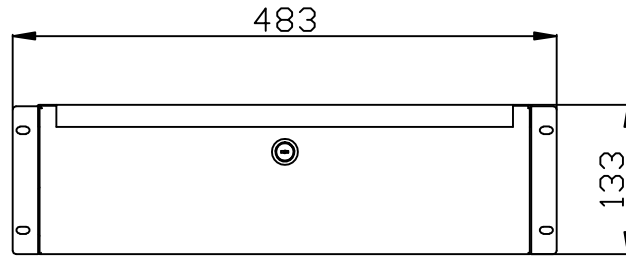

Zubehör

Schublade mit Schloss

Lichtgrau ähnlich RAL7035

Frontbefestigung in der 19" Ebene

Abmessungen: 134mm (3HE), 440mm (484mm mit 19"Winkeln), 400mm (H/B/T)

Ablagefläche: 440mm x 400mm (B/T)

Artikel	Herstellernummer
122254	ALL-S0002060