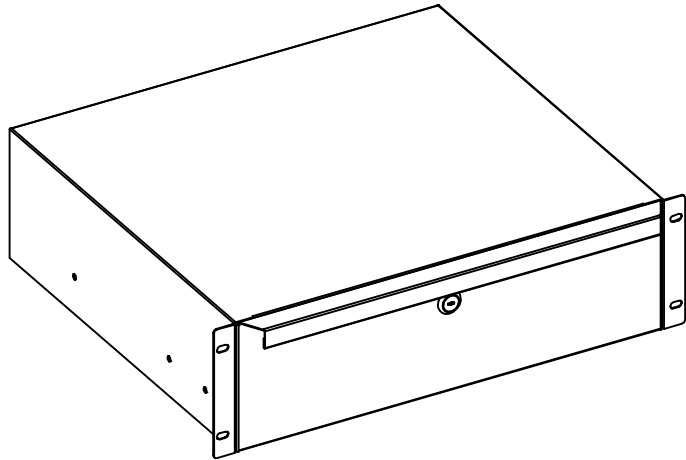

Zubehör

Schublade mit Schloss

Lichtgrau ähnlich RAL7035

Frontbefestigung in der 19" Ebene

Abmessungen: 134mm (3HE), 440mm (484mm mit 19"Winkeln), 400mm (H/B/T)

Ablagefläche: 440mm x 400mm (B/T)

Artikel	Herstellernummer
122254	ALL-S0002060